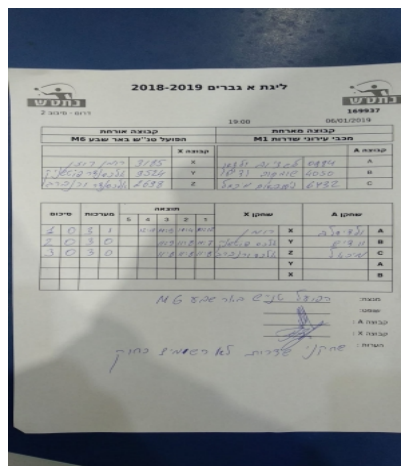

קבוצה אורחת			קבוצה מארחת		
הפועל טנ"ש באר שבע M6			מכבי עירוני שדרות M1		
הפועל טנ"ש באר שבע M6		קבוצה X	מכבי עירוני שדרות M1		קבוצה A
1390	X	ולדיסלב לשצויב	2954	A	
968	Y	ודים שומקוב	1208	B	
1561	Z	מיכאל ניסנבאום	1747	C	

סכום	מערכות	תוצאה					שחקן X	שחקן A				
		5	4	3	2	1						
1	0	3	1		12/10	11/9	11/4	10/12	ראובן רוזן	X	ולדיסלב לשצויב	A
2	0	3	0			11/9	11/8	11/7	אלכסנדר פוטשניק	Y	ודים שומקוב	B
3	0	3	0			11/8	11/8	11/8	אלכסנדר ורנברג	Z	מיכאל ניסנבאום	C
									אלכסנדר פוטשניק	Y	ולדיסלב לשצויב	A
									ראובן רוזן	X	ודים שומקוב	B
3	0											