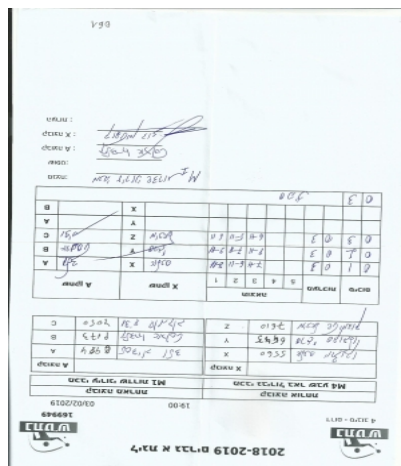

סכום	מערכות	תוצאה					שחקן X	שחקן A				
		5	4	3	2	1						
0	1	0	3			7/11	6/11	8/11	אלכסנדר יורצ'נקו	X	ולדיסלב לשצויב	A
0	2	0	3			8/11	7/11	9/11	סרגיי סקובלו	Y	ארנסט קלדררו	B
0	3	0	3			6/11	5/11	6/11	מיכאל שטיינבוק	Z	ודים שומקוב	C
									סרגיי סקובלו	Y	ולדיסלב לשצויב	A
									אלכסנדר יורצ'נקו	X	ארנסט קלדררו	B
0	3											