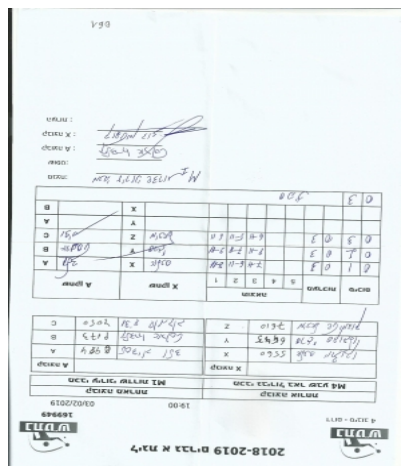

קבוצה אורחת			קבוצה מארחת		
מכבי גבירול באר שבע M4			מכבי עירוני שדרות M1		
מכבי גבירול באר שבע M4		קבוצה X	מכבי עירוני שדרות M1		קבוצה A
4444444444	4246	X	ולדיסלב לשצויב	2954	A
4444444444	4248	Y	ארנסט קלדררו	1209	B
4444444444	2706	Z	ודים שומקוב	1208	C

סכום	מערכות	תוצאה					שחקן X		שחקן A			
		5	4	3	2	1						
0	1	0	3			7/11	6/11	8/11	אלכסנדר יורצ'נקו	X	ולדיסלב לשצויב	A
0	2	0	3			8/11	7/11	9/11	סרגיי סקובלו	Y	ארנסט קלדררו	B
0	3	0	3			6/11	5/11	6/11	מיכאל שטיינבוק	Z	ודים שומקוב	C
									סרגיי סקובלו	Y	ולדיסלב לשצויב	A
									אלכסנדר יורצ'נקו	X	ארנסט קלדררו	B
0	3											