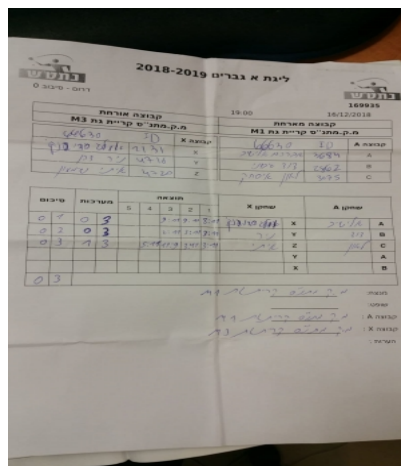

קבוצה אורחת			קבוצה מארחת		
עמותת בני קריית גת M1			עמותת בני קריית גת בש 3		
עמותת בני קריית גת בש 3		קבוצה X	עמותת בני קריית גת M1		קבוצה A
444444444444	2131	X	אברהם אלאשייב	3684	A
44444444	4716	Y	דוד סיבוני	2862	B
444444444444	4720	Z	לאון איסחק	3075	C

סכום	מערכות	תוצאה					שחקן X		שחקן A			
		5	4	3	2	1						
0	1	0	3			9/11	9/11	8/11	אולג סידורנוקו	X	אברהם אלאשייב	A
0	2	0	3			3/11	3/11	2/11	ניר דהן	Y	דוד סיבוני	B
0	3	1	3			5/11	11/9	3/11	איתי שמעון	Z	לאון איסחק	C
									ניר דהן	Y	אברהם אלאשייב	A
									אולג סידורנוקו	X	דוד סיבוני	B
0	3											