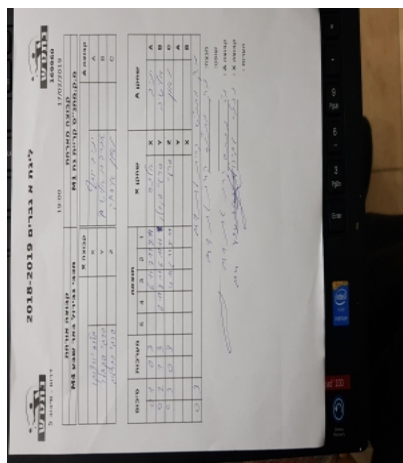

קבוצה אורחת			קבוצה מארחת		
מכבי גבירול באר שבע M4			עמותת בני קריית גת M1		
מכבי גבירול באר שבע M4		קבוצה X	עמותת בני קריית גת M1		קבוצה A
אלכסנדר יורצ'נקו	4246	X	יניב יוסף	1333	A
סרגיי סקובלו	4248	Y	אברהם אלאשייב	3684	B
סרגיי גבריאילוב	4247	Z	לאון איסחק	3075	C

סכום	מערכות	תוצאה					שחקן X		שחקן A			
		5	4	3	2	1						
0	1	0	3			6/11	7/11	8/11	אלכסנדר יורצ'נקו	X	יניב יוסף	A
0	2	1	3		6/11	8/11	6/11	11/8	סרגיי סקובלו	Y	אברהם אלאשייב	B
0	3	0	3			4/11	6/11	5/11	סרגיי גבריאילוב	Z	לאון איסחק	C
									סרגיי סקובלו	Y	יניב יוסף	A
									אלכסנדר יורצ'נקו	X	אברהם אלאשייב	B
0	3											