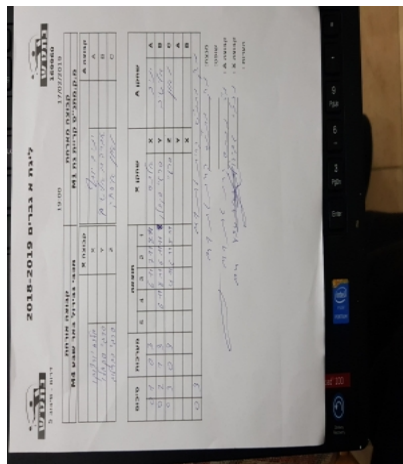

קבוצה אורחת			קבוצה מארחת		
מכבי גבירול באר שבע M4			עמותת בני קריית גת M1		
מכבי גבירול באר שבע M4		קבוצה X	עמותת בני קריית גת M1		קבוצה A
4444'4444 44444444	4246	X	יניב יוסף	1333	A
44444444 44444444	4248	Y	אברהם אלאשייב	3684	B
4444444444 44444444	4247	Z	לאון איסחק	3075	C

סכום	מערכות	תוצאה					שחקן X		שחקן A			
		5	4	3	2	1						
0	1	0	3			6/11	7/11	8/11	אלכסנדר יורצ'נקו	X	יניב יוסף	A
0	2	1	3		6/11	8/11	6/11	11/8	סרגיי סקובלו	Y	אברהם אלאשייב	B
0	3	0	3			4/11	6/11	5/11	סרגיי גבריאלוב	Z	לאון איסחק	C
									סרגיי סקובלו	Y	יניב יוסף	A
									אלכסנדר יורצ'נקו	X	אברהם אלאשייב	B
0	3											