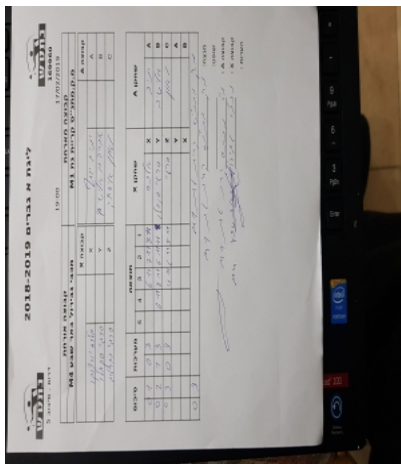

קבוצה אורחת			קבוצה מארחת		
מכבי גבירול באר שבע M4			מ.ק.מתנ"ס קריית גת M1		
מכבי גבירול באר שבע M4		קבוצה X	מ.ק.מתנ"ס קריית גת M1		קבוצה A
אלכסנדר יורצ'נקו	4246	X	יניב יוסף	1333	A
סרגיי סקובלו	4248	Y	אברהם אלאשייב	3684	B
סרגיי גבריאילוב	4247	Z	לאון איסחק	3075	C

סכום	מערכות	תוצאה					שחקן X		שחקן A			
		5	4	3	2	1						
0	1	0	3			6/11	7/11	8/11	אלכסנדר יורצ'נקו	X	יניב יוסף	A
0	2	1	3		6/11	8/11	6/11	11/8	סרגיי סקובלו	Y	אברהם אלאשייב	B
0	3	0	3			4/11	6/11	5/11	סרגיי גבריאילוב	Z	לאון איסחק	C
									סרגיי סקובלו	Y	יניב יוסף	A
									אלכסנדר יורצ'נקו	X	אברהם אלאשייב	B
0	3											