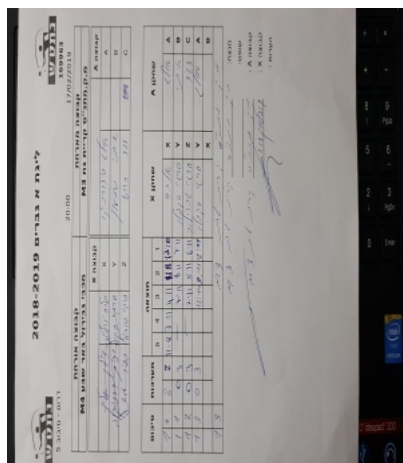

קבוצה אורחת			קבוצה מארחת		
מכבי גבירול באר שבע M4			מ.ק.מתנ"ס קריית גת M3		
מכבי גבירול באר שבע M4		קבוצה X	מ.ק.מתנ"ס קריית גת M3		קבוצה A
אלכסנדר יורצ'נקו	4246	X	אולג סידורנקו	2131	A
סרגיי סקובלו	4248	Y	איתי שמעון	4720	B
סרגיי גבריאלוב	4247	Z	דודו הרוש	4786	C

סכום	מערכות	תוצאה					שחקן X	שחקן A	
		5	4	3	2	1			
1 0	3 2	11/8	7/11	4/11	11/8	12/10	אלכסנדר יורצ'נקו X	אולג סידורנקו A	
1 1	0 3			7/11	8/11	7/11	סרגיי סקובלו Y	איתי שמעון B	
1 2	0 3			7/11	5/11	6/11	סרגיי גבריאלוב Z	דודו הרוש C	
1 3	0 3			10/12	9/11	8/11	סרגיי סקובלו Y	אולג סידורנקו A	
							אלכסנדר יורצ'נקו X	איתי שמעון B	
<b>1</b>	<b>3</b>								