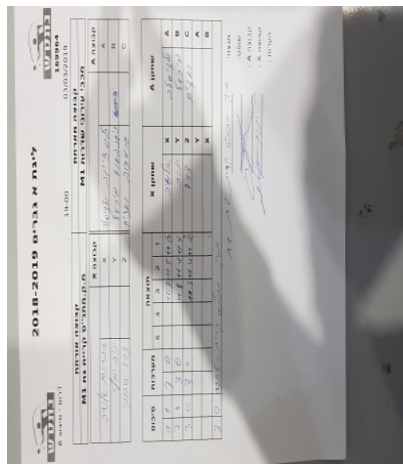

סכום	מערכות	תוצאה					שחקן X		שחקן A			
		5	4	3	2	1						
1	0	3	0			11/9	11/5	11/6	אברהם אלאשייב	X	ולדיסלב לשצויב	A
2	0	3	0			11/8	11/4	11/5	יניב יוסף	Y	מיכאל ניסנבאום	B
3	0	3	0			11/3	11/4	11/5	דוד סיבוני	Z	ודים שומקוב	C
									יניב יוסף	Y	ולדיסלב לשצויב	A
									אברהם אלאשייב	X	מיכאל ניסנבאום	B
3	0											