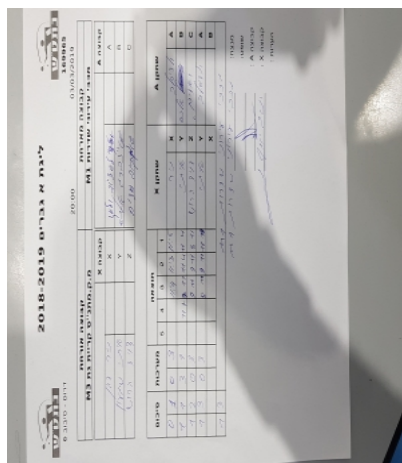

| קבוצה אורחת | | | קבוצה מארחת | | |
|------------------------|------|---------|----------------------|------|---------|
| עמותת בני קריית גת בש3 | | | מכבי עירוני שדרות M1 | | |
| עמותת בני קריית גת בש3 | | קבוצה X | מכבי עירוני שדרות M1 | | קבוצה A |
| ניר דהן | 4716 | X | ולדיסלב לשצויב | 2954 | A |
| איתי שמעון | 4720 | Y | אלכסנדר שטיינברג | 4722 | B |
| דודו הרוש | 4786 | Z | ודים שומקוב | 1208 | C |

| סכום | מערכות | תוצאה | | | | | שחקן X | | שחקן A | | | |
|------|--------|-------|---|---|------|------|--------|------|------------|---|------------------|---|
| | | 5 | 4 | 3 | 2 | 1 | | | | | | |
| 0 | 1 | 0 | 3 | | 4/11 | 3/11 | 5/11 | 0/0 | ניר דהן | X | ולדיסלב לשצויב | A |
| 1 | 1 | 3 | 1 | | 11/7 | 7/11 | 11/4 | 11/4 | איתי שמעון | Y | אלכסנדר שטיינברג | B |
| 1 | 2 | 0 | 3 | | | 8/11 | 9/11 | 8/11 | דודו הרוש | Z | ודים שומקוב | C |
| 1 | 3 | 0 | 3 | | 8/11 | 9/11 | 11/13 | 0/0 | איתי שמעון | Y | ולדיסלב לשצויב | A |
| | | | | | | | | | ניר דהן | X | אלכסנדר שטיינברג | B |
| 1 | 3 | | | | | | | | | | | |