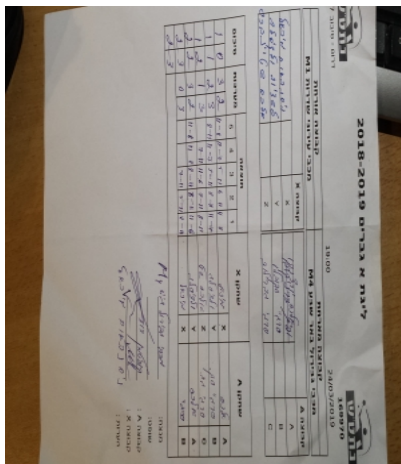

קבוצה אורחת			קבוצה מארחת		
מכבי עירוני שדרות M1			מכבי גבירול באר שבע M4		
מכבי עירוני שדרות M1		קבוצה X	מכבי גבירול באר שבע M4		קבוצה A
4444444444	1747	X	אלכסנדר יורצ'נקו	4246	A
4444444444	2954	Y	סרגיי סקובלו	4248	B
4444444444	4722	Z	סרגיי גבריאילוב	4247	C

סכום	מערכות	תוצאה					שחקן X		שחקן A			
		5	4	3	2	1						
1	0	3	2	11/8	11/7	5/11	6/11	11/8	מיכאל ניסנבאום	X	אלכסנדר יורצ'נקו	A
1	1	2	3	8/11	11/7	5/11	8/11	11/7	ולדיסלב לשצ'יוב	Y	סרגיי סקובלו	B
1	2	1	3		7/11	11/6	7/11	8/11	אלכסנדר שטיינברג	Z	סרגיי גבריאילוב	C
2	2	3	2	11/8	11/6	8/11	8/11	11/6	ולדיסלב לשצ'יוב	Y	אלכסנדר יורצ'נקו	A
2	3	0	3			7/11	5/11	8/11	מיכאל ניסנבאום	X	סרגיי סקובלו	B
2	3											