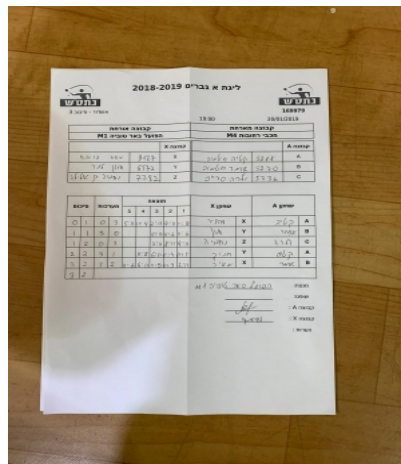

| קבוצה אורחת | | | קבוצה מארחת | | |
|--------------------|------|---------|----------------|------|---------|
| הפועל באר טוביה M1 | | | מכבי רחובות M4 | | |
| הפועל באר טוביה M1 | | קבוצה X | מכבי רחובות M4 | | קבוצה A |
| 44444 44444 | 939 | X | יקטרינה חטמוב | 529 | A |
| 444 44444 | 1370 | Y | אומר חטמוב | 1268 | B |
| 4444444444 4444444 | 3959 | Z | ולרי סרייב | 3804 | C |

| סכום | מערכות | תוצאה | | | | | שחקן X | | שחקן A | | | |
|------|--------|-------|---|------|------|-------|--------|------|----------------|---|---------------|---|
| | | 5 | 4 | 3 | 2 | 1 | | | | | | |
| 0 | 1 | 2 | 3 | 5/11 | 11/4 | 2/11 | 4/11 | 11/9 | מאיר פריבס | X | יקטרינה חטמוב | A |
| 1 | 1 | 3 | 0 | | | 15/13 | 11/6 | 11/6 | חנוך לנר | Y | אומר חטמוב | B |
| 1 | 2 | 0 | 3 | | | 3/11 | 8/11 | 4/11 | נחמיה בנטולילה | Z | ולרי סרייב | C |
| 2 | 2 | 3 | 1 | | 11/8 | 6/11 | 11/4 | 11/5 | חנוך לנר | Y | יקטרינה חטמוב | A |
| 3 | 2 | 3 | 2 | 11/6 | 6/11 | 11/9 | 11/9 | 2/11 | מאיר פריבס | X | אומר חטמוב | B |
| 3 | 2 | | | | | | | | | | | |