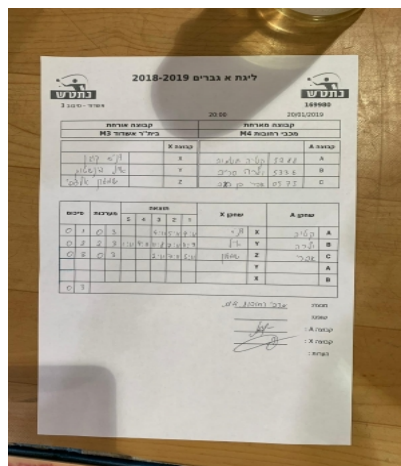

קבוצה אורחת			קבוצה מארחת		
בית"ר אשדוד M3			מכבי רחובות M4		
בית"ר אשדוד M3		קבוצה X	מכבי רחובות M4		קבוצה A
4444 4444	3044	X	יקטרינה חטמוב	529	A
44444444 4444	4390	Y	ולרי סרייב	3804	B
444444 444444	4264	Z	אברי בן זאב	1005	C

סכום	מערכות	תוצאה					שחקן X		שחקן A			
		5	4	3	2	1						
0	1	0	3			4/11	5/11	4/11	דניס קוגן	X	יקטרינה חטמוב	A
0	2	2	3	1/11	4/11	11/8	7/11	11/9	אייל בינשטוק	Y	ולרי סרייב	B
0	3	0	3			2/11	7/11	5/11	שמעון אלפסי	Z	אברי בן זאב	C
									אייל בינשטוק	Y	יקטרינה חטמוב	A
									דניס קוגן	X	ולרי סרייב	B
0	3											

מנצח: מכבי רחובות M4

שופט ראשי:

שופט משנה:

קבוצה A : מכבי רחובות M4

קבוצה X : בית"ר אשדוד M3

הערות :