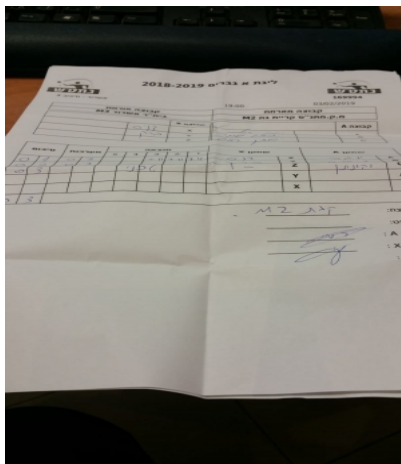

קבוצה אורחת			קבוצה מארחת		
בית"ר אשדוד M3			מ.ק.מתנ"ס קריית גת M2		
בית"ר אשדוד M3		קבוצה X	מ.ק.מתנ"ס קריית גת M2		קבוצה A
4444 4444	3044	X	יוגב שול	924	A
4444 4444	3140	Y	ניסים באבי	4718	B
שם:	ת"ז:	Z	יהונתן ראם	897	C

סכום		מערכות		תוצאה					שחקן X		שחקן A	
				5	4	3	2	1				
0	1	0	3			7/11	7/11	7/11	דניס קוגן	X	יוגב שול	A
0	2	0	3			7/11	6/11	5/11	ברק ברק	Y	ניסים באבי	B
0	3	0	0					0/0		Z	יהונתן ראם	C
									ברק ברק	Y	יוגב שול	A
									דניס קוגן	X	ניסים באבי	B
0	3											