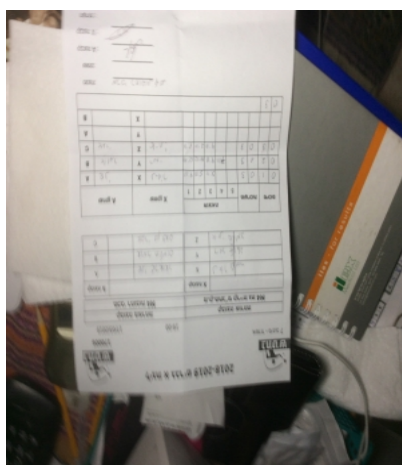

קבוצה אורחת			קבוצה מארחת		
מ.ק.מתנ"ס קריית גת M4			מכבי רחובות M4		
מ.ק.מתנ"ס קריית גת M4		קבוצה X	מכבי רחובות M4		קבוצה A
44444 44444	4717	X	שני גראואר חן	515	A
444444 44444	2132	Y	אומר חטמוב	1268	B
4444444 44444	3091	Z	אברי בן זאב	1005	C

סכום		מערכות		תוצאה					שחקן X		שחקן A	
				5	4	3	2	1				
0	1	0	3			3/11	5/11	4/11	נאור נגוסה	X	שני גראואר חן	A
0	2	1	3		7/11	4/11	14/12	12/14	רמי שלומוב	Y	אומר חטמוב	B
0	3	0	3			4/11	2/11	1/11	איתי שלומוב	Z	אברי בן זאב	C
									רמי שלומוב	Y	שני גראואר חן	A
									נאור נגוסה	X	אומר חטמוב	B
0	3											