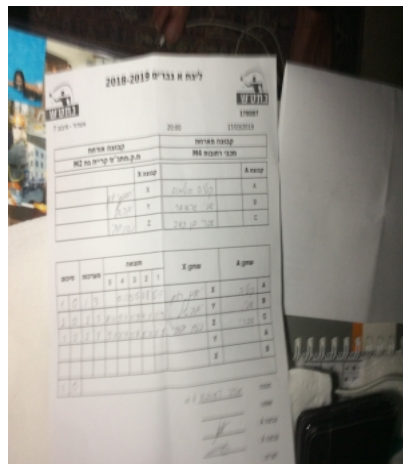

קבוצה אורחת			קבוצה מארחת		
מ.ק.מתנ"ס קריית גת M2			מכבי רחובות M4		
מ.ק.מתנ"ס קריית גת M2		קבוצה X	מכבי רחובות M4		קבוצה A
444 4444444	897	X	יקטרינה חטמוב	529	A
444 44444	924	Y	שני גראואר חן	515	B
44444 4444444	4718	Z	אברי בן זאב	1005	C

סכום	מערכות	תוצאה					שחקן X	שחקן A				
		5	4	3	2	1						
0	1	1	3		10/12	13/15	11/8	15/17	יהונתן ראם	X	יקטרינה חטמוב	A
0	2	2	3	8/11	9/11	11/9	4/11	11/9	יוגב שול	Y	שני גראואר חן	B
0	3	2	3	9/11	7/11	11/7	8/11	11/9	ניסים באבי	Z	אברי בן זאב	C
									יוגב שול	Y	יקטרינה חטמוב	A
									יהונתן ראם	X	שני גראואר חן	B
0	3											