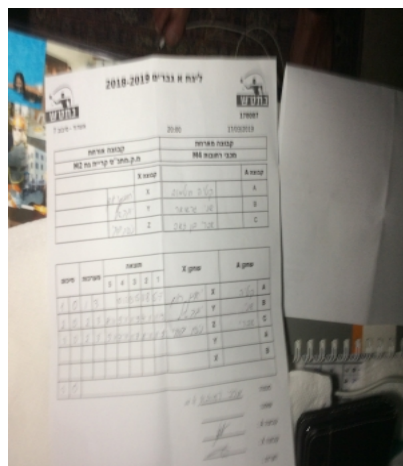

קבוצה אורחת			קבוצה מארחת		
עמותת בני קריית גת בש 2			מכבי רחובות M4		
עמותת בני קריית גת בש 2		קבוצה X	מכבי רחובות M4		קבוצה A
יהונתן ראם	897	X	יקטרינה חטמוב	529	A
יוגב שול	924	Y	שני גראואר חן	515	B
ניסים באבי	4718	Z	אברי בן זאב	1005	C

סכום		מערכות		תוצאה					שחקן X		שחקן A	
				5	4	3	2	1				
0	1	1	3		10/12	13/15	11/8	15/17	יהונתן ראם	X	יקטרינה חטמוב	A
0	2	2	3	8/11	9/11	11/9	4/11	11/9	יוגב שול	Y	שני גראואר חן	B
0	3	2	3	9/11	7/11	11/7	8/11	11/9	ניסים באבי	Z	אברי בן זאב	C
									יוגב שול	Y	יקטרינה חטמוב	A
									יהונתן ראם	X	שני גראואר חן	B
0	3											