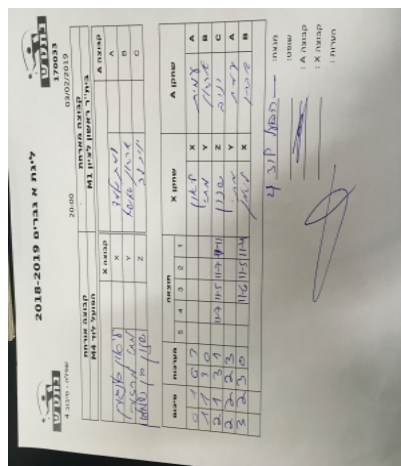

| סכום | | מערכות | | תוצאה | | | | | שחקן X | | שחקן A | |
|------|---|--------|---|-------|------|------|------|------|---------------|---|------------|---|
| | | | | 5 | 4 | 3 | 2 | 1 | | | | |
| 0 | 1 | 0 | 3 | | | 3/11 | 9/11 | 2/11 | ליאון אינגורן | X | עמית מלמד | A |
| 1 | 1 | 3 | 0 | | | 11/5 | 11/5 | 11/5 | מתי מרזוק | Y | אהרון שאשא | B |
| 2 | 1 | 3 | 1 | | 11/7 | 11/5 | 11/7 | 7/11 | שנון בן-שמעון | Z | יניב לב | C |
| 2 | 2 | 2 | 3 | 6/11 | 4/11 | 11/5 | 4/11 | 11/5 | מתי מרזוק | Y | עמית מלמד | A |
| 3 | 2 | 3 | 0 | | | 11/6 | 11/5 | 11/4 | ליאון אינגורן | X | אהרון שאשא | B |
| 3 | 2 | | | | | | | | | | | |