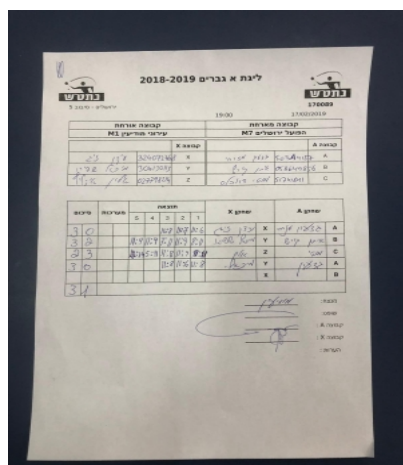

קבוצה אורחת			קבוצה מארחת		
עירוני מודיעין M1			הפועל ירושלים M7		
עירוני מודיעין M1		קבוצה X	הפועל ירושלים M7		קבוצה A
4444 4444	2828	X	גדעון מזרחי	3387	A
444444 444444	4034	Y	איתן קירש	3755	B
44444444 444444	4036	Z	מוטי דרובלס	3857	C

סכום	מערכות	תוצאה					שחקן X		שחקן A			
		5	4	3	2	1						
1	0	3	0			11/8	11/7	11/6	עידן זיג	X	גדעון מזרחי	A
2	0	3	2	11/9	11/9	7/11	11/9	8/11	מיכאל שפירו	Y	איתן קירש	B
2	1	2	3	12/14	5/11	11/8	11/9	9/11	אלון אידליץ	Z	מוטי דרובלס	C
3	1	3	0			11/8	11/6	11/8	מיכאל שפירו	Y	גדעון מזרחי	A
									עידן זיג	X	איתן קירש	B
3	1											