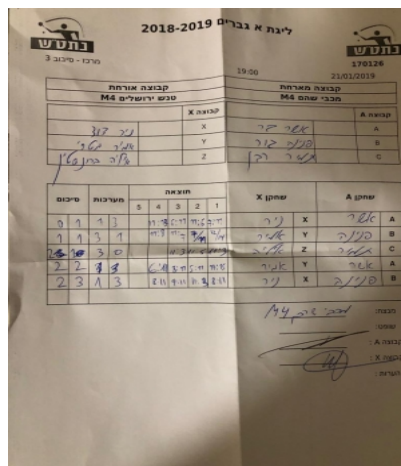

קבוצה אורחת			קבוצה מארחת		
מועדון ספורט מעלה אדומים M4			מכבי שהם M4		
מועדון ספורט מעלה אדומים M4		קבוצה X	מכבי שהם M4		קבוצה A
4444 4444	276	X	אשר בר	1779	A
4444 4444	3389	Y	פנינה גור	1101	B
44444444 44444444	2955	Z	תמיר רבן	3160	C

סכום	מערות	תוצאה					שחקן X		שחקן A			
		5	4	3	2	1						
0	1	1	3		11/13	6/11	11/6	7/11	ניר דוד	X	אשר בר	A
1	1	3	1		11/8	11/7	11/7	12/14	אמיר מטרי	Y	פנינה גור	B
2	1	3	0			11/5	11/3	11/3	איליה ברונושטיין	Z	תמיר רבן	C
2	2	1	3		6/11	8/11	5/11	17/15	אמיר מטרי	Y	אשר בר	A
2	3	1	3		8/11	9/11	11/3	8/11	ניר דוד	X	פנינה גור	B
2	3											