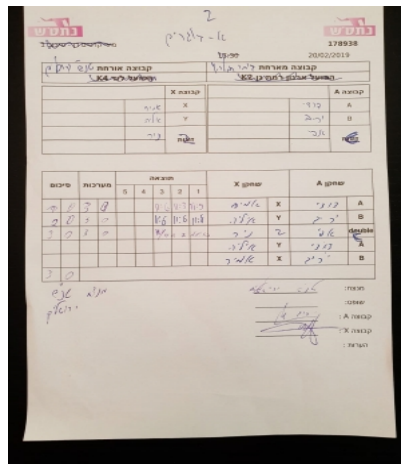

קבוצה אורחת			קבוצה מארחת		
מועדון ספורט מעלה אדומים M4			בית"ר רמלה M4		
מועדון ספורט מעלה אדומים M4		קבוצה X	בית"ר רמלה M4		קבוצה A
4444 4444	3389	X	דודי דוידוביץ	4332	A
4444444444 444444	2955	Y	יריב שלו	4268	B
4444 4444	276	Z	אפרים סולומון	4331	C

סכום	מערכות	תוצאה					שחקן X		שחקן A			
		5	4	3	2	1						
1	0	3	0			11/6	11/3	11/9	אמיר מטרי	X	דודי דוידוביץ	A
2	0	3	0			11/6	11/6	11/8	איליה ברונשטיין	Y	יריב שלו	B
3	0	3	0			11/4	11/7	12/10	ניר דוד	Z	אפרים סולומון	C
									איליה ברונשטיין	Y	דודי דוידוביץ	A
									אמיר מטרי	X	יריב שלו	B
3	0											