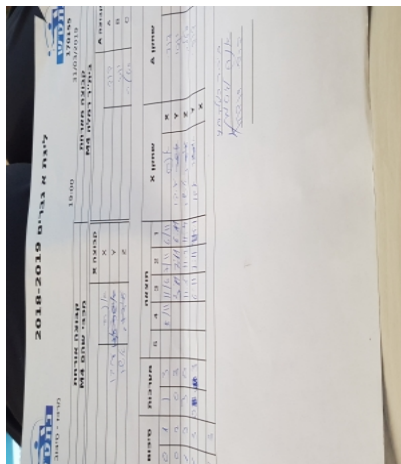

קבוצה אורחת			קבוצה מארחת		
מכבי שהם M4			בית"ר רמלה M4		
מכבי שהם M4		קבוצה X	בית"ר רמלה M4		קבוצה A
אנה ליטמן	2982	X	דודי דוידוביץ	4332	A
עידו דפני	4494	Y	יוסף ביטון	4502	B
אשר בר	1779	Z	סטלה שטיינברג	3007	C

סכום	מערכות	תוצאה					שחקן X	שחקן A				
		5	4	3	2	1						
0	1	1	3		5/11	11/6	7/11	6/11	אנה ליטמן	X	דודי דוידוביץ	A
0	2	0	3			3/11	7/11	6/11	עידו דפני	Y	יוסף ביטון	B
1	2	3	0			11/5	11/3	11/4	אשר בר	Z	סטלה שטיינברג	C
1	3	0	3			6/11	7/11	5/11	עידו דפני	Y	דודי דוידוביץ	A
									אנה ליטמן	X	יוסף ביטון	B
<b>1</b>	<b>3</b>											