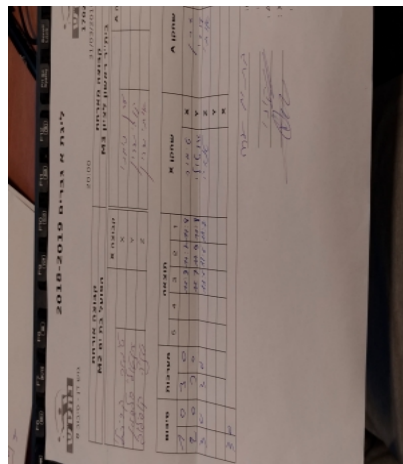

קבוצה אורחת			קבוצה מארחת		
הפועל בת ים M2			בית"ר ראשון לציון M1		
הפועל בת ים M2		קבוצה X	בית"ר ראשון לציון M1		קבוצה A
טימור ישראל קריכלי	4159	X	ערן נמני	4008	A
אנטולי פלדמן	1425	Y	קובי שרון	4355	B
טטיאנה קופילוב	4198	Z	איתי שרון	4176	C

סכום	מערכות	תוצאה					שחקן X		שחקן A			
		5	4	3	2	1						
1	0	3	0			11/9	11/7	11/8	טימור ישראל קריכלי	X	ערן נמני	A
2	0	3	0			11/7	11/9	11/8	אנטולי פלדמן	Y	קובי שרון	B
3	0	3	0			11/6	11/6	11/7	טטיאנה קופילוב	Z	איתי שרון	C
									אנטולי פלדמן	Y	ערן נמני	A
									טימור ישראל קריכלי	X	קובי שרון	B
3	0											