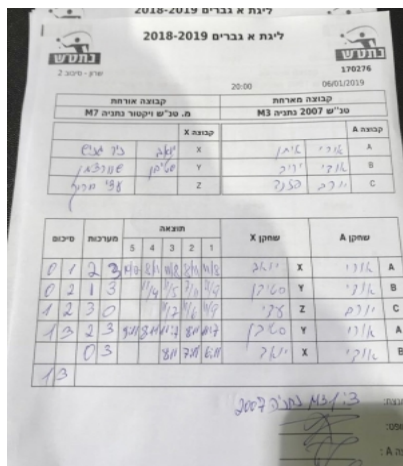

קבוצה אורחת			קבוצה מארחת		
מ. טנ"ש ויקטור נתניה M7			טנ"ש 2007 נתניה M3		
מ. טנ"ש ויקטור נתניה M7		קבוצה X	טנ"ש 2007 נתניה M3		קבוצה A
יואב ניר-גנש	2104	X	אורי איתן	1619	A
סטיבן שוורצמן	2693	Y	אהוד יריב	1263	B
עדי חריף	2161	Z	יורם פזנד	1630	C

סכום	מערכות	תוצאה					שחקן X		שחקן A			
		5	4	3	2	1						
0	1	2	3	10/12	8/11	11/8	8/11	11/8	יואב ניר-גנש	X	אורי איתן	A
0	2	0	3			7/11	6/11	8/11	סטיבן שוורצמן	Y	אהוד יריב	B
1	2	3	0			11/6	11/5	11/6	עדי חריף	Z	יורם פזנד	C
1	3	1	3		8/11	8/11	11/8	7/11	סטיבן שוורצמן	Y	אורי איתן	A
									יואב ניר-גנש	X	אהוד יריב	B
1	3											

מנצח: טנ"ש 2007 נתניה M3

שופט ראשי:

שופט משנה:

קבוצה A : טנ"ש 2007 נתניה M3

קבוצה X : מ. טנ"ש ויקטור נתניה

M7

הערות :