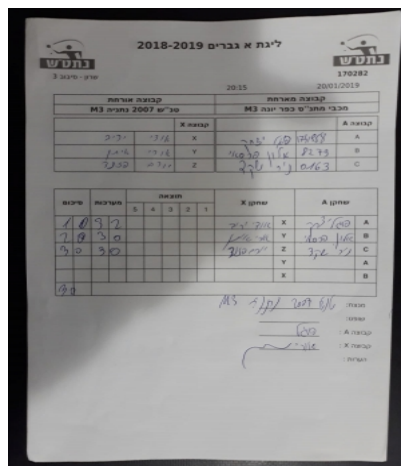

קבוצה אורחת			קבוצה מארחת		
טנ"ש 2007 נתניה M3			מכבי מתנ"ס כפר יונה M3		
טנ"ש 2007 נתניה M3		קבוצה X	מכבי מתנ"ס כפר יונה M3		קבוצה A
אהוד יריב	1263	X	יצחק פוגל	1018	A
אורי איתן	1619	Y	פרסאי אלון	4810	B
יורם פזנד	1630	Z	ניר שקד	3911	C

סכום	מערכות	תוצאה					שחקן X		שחקן A			
		5	4	3	2	1						
1	0	3	2	11/9	7/11	11/7	8/11	11/8	אהוד יריב	X	יצחק פוגל	A
2	0	3	0			11/8	11/7	11/8	אורי איתן	Y	פרסאי אלון	B
3	0	3	0			11/8	11/9	11/7	יורם פזנד	Z	ניר שקד	C
									אורי איתן	Y	יצחק פוגל	A
									אהוד יריב	X	פרסאי אלון	B
3	0											