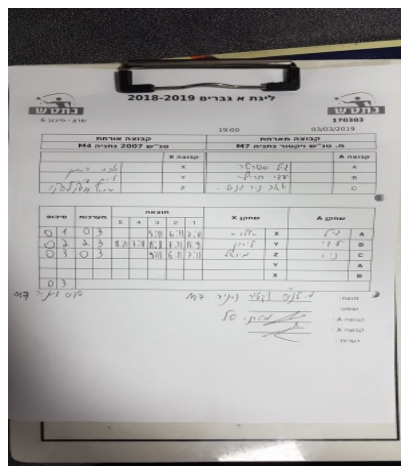

קבוצה אורחת			קבוצה מארחת		
טנ"ש 2007 נתניה M4			מ. טנ"ש ויקטור נתניה M7		
טנ"ש 2007 נתניה M4		קבוצה X	מ. טנ"ש ויקטור נתניה M7		קבוצה A
אלכסנדר פישמן	2404	X	גיל ספורטה	2958	A
לירון דור	2405	Y	עדי חריף	2161	B
מיכאל חסקלסקי	3197	Z	יואב ניר-גנש	2104	C

סכום	מערכות	תוצאה					שחקן X		שחקן A			
		5	4	3	2	1						
0	1	0	3			5/11	6/11	7/11	אלכסנדר פישמן	X	גיל ספורטה	A
0	2	2	3	8/11	7/11	11/8	7/11	11/9	לירון דור	Y	עדי חריף	B
0	3	0	3			9/11	6/11	7/11	מיכאל חסקלסקי	Z	יואב ניר-גנש	C
									לירון דור	Y	גיל ספורטה	A
									אלכסנדר פישמן	X	עדי חריף	B
0	3											