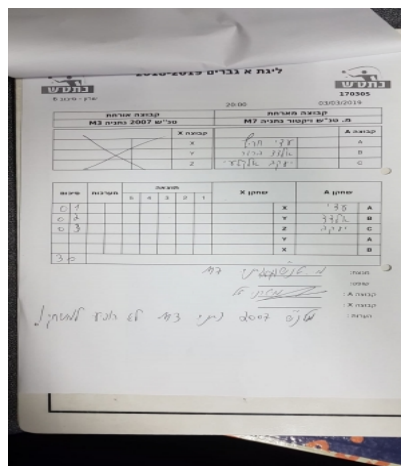

קבוצה אורחת				קבוצה מארחת			
טנ"ש 2007 נתניה M3				מ. טנ"ש ויקטור נתניה M7			
טנ"ש 2007 נתניה M3		קבוצה X		מ. טנ"ש ויקטור נתניה M7		קבוצה A	
שם:	ת"ז:	X		עדי חריף	2161	A	
שם:	ת"ז:	Y		אלדד ברגר	2690	B	
שם:	ת"ז:	Z		יעקב חיים אלקלעי	4151	C	

סכום		מערכות		תוצאה					שחקן X		שחקן A	
				5	4	3	2	1				
0	1	0	3			0/11	0/11	0/11		X	עדי חריף	A
0	2	0	3			0/11	0/11	0/11		Y	אלדד ברגר	B
0	3	0	3			0/11	0/11	0/11		Z	יעקב חיים אלקלעי	C
										Y	עדי חריף	A
										X	אלדד ברגר	B
0	3											