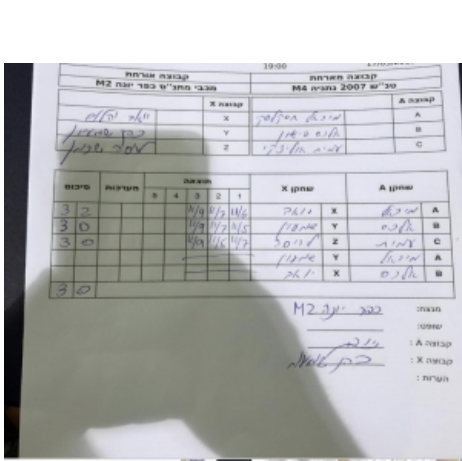

| קבוצה אורחת | | | קבוצה מארחת | | |
|------------------------|------|---------|--------------------|------|---------|
| מכבי מתנ"ס כפר יונה M2 | | | טנ"ש 2007 נתניה M4 | | |
| מכבי מתנ"ס כפר יונה M2 | | קבוצה X | טנ"ש 2007 נתניה M4 | | קבוצה A |
| יואב יהלום | 2098 | X | מיכאל חסקלסקי | 3197 | A |
| שמעון כהן | 2100 | Y | ארקדי רוזנברג | 4070 | B |
| לריסה שכמן | 2103 | Z | עמית אוליצקי | 4002 | C |

| סכום | מערכות | תוצאה | | | | | שחקן X | | שחקן A | | |
|----------|----------|-------|---|---|---|------|--------|------------|--------|---------------|---|
| | | 5 | 4 | 3 | 2 | 1 | | | | | |
| 1 | 0 | 2 | 0 | | | 11/5 | 11/5 | יואב יהלום | X | מיכאל חסקלסקי | A |
| 2 | 0 | 3 | 0 | | | 11/6 | 11/6 | שמעון כהן | Y | ארקדי רוזנברג | B |
| 3 | 0 | 3 | 0 | | | 11/7 | 11/6 | לריסה שכמן | Z | עמית אוליצקי | C |
| | | | | | | | | שמעון כהן | Y | מיכאל חסקלסקי | A |
| | | | | | | | | יואב יהלום | X | ארקדי רוזנברג | B |
| 3 | 0 | | | | | | | | | | |