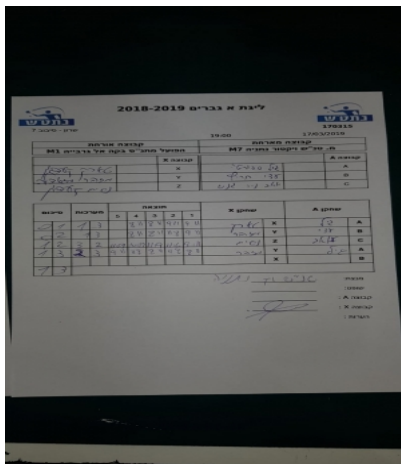

קבוצה אורחת			קבוצה מארחת		
הפועל מתנ"ס בקה אל גרבייה M1			מ. טנ"ש ויקטור נתניה M7		
הפועל מתנ"ס בקה אל גרבייה M1		קבוצה X	מ. טנ"ש ויקטור נתניה M7		קבוצה A
טארק קעדאן	3015	X	גיל ספורטה	2958	A
מזהר מגאדלי	1498	Y	עדי חריף	2161	B
נסים קעדאן	1497	Z	יואב ניר-גנש	2104	C

סכום	מערכות	תוצאה					שחקן X		שחקן A			
		5	4	3	2	1						
0	1	1	3		8/11	8/11	9/11	11/9	טארק קעדאן	X	גיל ספורטה	A
0	2	1	3		8/11	8/11	11/8	9/11	מזהר מגאדלי	Y	עדי חריף	B
1	2	3	2	11/9	10/12	11/9	11/6	9/11	נסים קעדאן	Z	יואב ניר-גנש	C
1	3	2	3	9/11	11/8	8/11	11/8	8/11	מזהר מגאדלי	Y	גיל ספורטה	A
									טארק קעדאן	X	עדי חריף	B
1	3											

מנצח: מ. טנ"ש ויקטור נתניה M7

שופט ראשי:

שופט משנה:

קבוצה A : מ. טנ"ש ויקטור נתניה M7

קבוצה X : הפועל מתנ"ס בקה אל גרבייה M1

הערות :