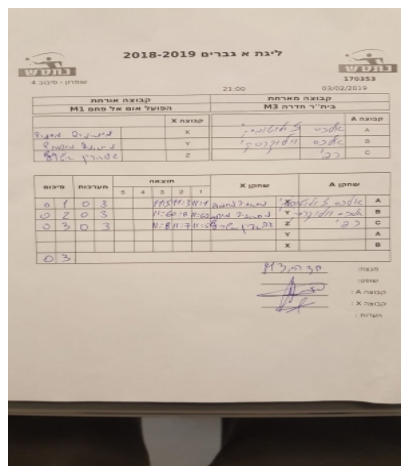

קבוצה אורחת			קבוצה מארחת		
הפועל אום אל פחם M1			בית"ר חדרה M3		
הפועל אום אל פחם M1		קבוצה X	בית"ר חדרה M3		קבוצה A
44444444 444444	4734	X	אלכסנדר זולוטובסקי	1665	A
44444444 444444	2079	Y	אלכסנדר וולדרסקי	2430	B
44444444 444444	4787	Z	רפי מהבד	1310	C

סכום	מערכות	תוצאה					שחקן X		שחקן A			
		5	4	3	2	1						
0	1	0	3			5/11	3/11	1/11	מחמוד מחאמיד	X	אלכסנדר זולוטובסקי	A
0	2	0	3			6/11	8/11	6/11	מוחמד מחאמיד	Y	אלכסנדר וולדרסקי	B
0	3	0	3			8/11	7/11	5/11	אשרף גבארין	Z	רפי מהבד	C
									מוחמד מחאמיד	Y	אלכסנדר זולוטובסקי	A
									מחמוד מחאמיד	X	אלכסנדר וולדרסקי	B
0	3											