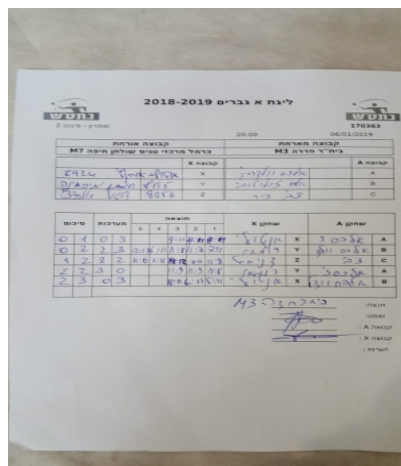

קבוצה אורחת			קבוצה מארחת		
כרמל מרכזי טניס שולחן חיפה M7			בית"ר חדרה M3		
כרמל מרכזי טניס שולחן חיפה M7		קבוצה X	בית"ר חדרה M3		קבוצה A
אנטולי אוסקץ	4544	X	אלכסנדר זולוטובסקי	1665	A
רומאו מיכאלה	2698	Y	אלכסנדר וולדרסקי	2430	B
דניאל אוסדצי	3772	Z	צבי צור	3682	C

סכום	מערכות	תוצאה					שחקן X	שחקן A				
		5	4	3	2	1						
0	1	0	3			9/11	4/11	9/11	אנטולי אוסקץ	X	אלכסנדר זולוטובסקי	A
0	2	2	3	12/14	5/11	11/8	11/7	7/11	רומאו מיכאלה	Y	אלכסנדר וולדרסקי	B
1	2	3	2	11/6	7/11	14/12	7/11	11/8	דניאל אוסדצי	Z	צבי צור	C
2	2	3	0			11/9	11/9	11/8	רומאו מיכאלה	Y	אלכסנדר זולוטובסקי	A
2	3	0	3			8/11	6/11	5/11	אנטולי אוסקץ	X	אלכסנדר וולדרסקי	B
2	3											