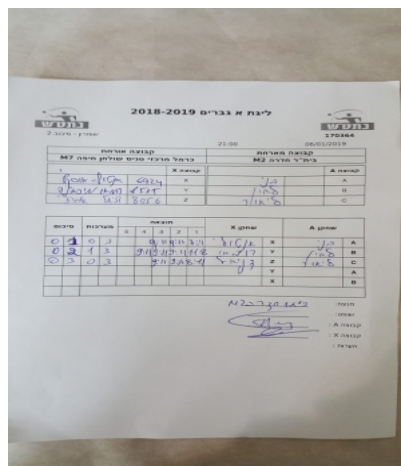

קבוצה אורחת			קבוצה מארחת		
כרמל מרכזי טניס שולחן חיפה M7			בית"ר חדרה M2		
כרמל מרכזי טניס שולחן חיפה M7		קבוצה X	בית"ר חדרה M2		קבוצה A
אנטולי אוסקץ	4544	X	בנימין זקינב	1321	A
רומאו מיכאלה	2698	Y	לאון גולדשטיין	1317	B
דניאל אוסדצי	3772	Z	ליאור בר שלום	4748	C

סכום		מערכות		תוצאה					שחקן X		שחקן A	
				5	4	3	2	1				
0	1	0	3			9/11	9/11	7/11	אנטולי אוסקץ	X	בנימין זקינב	A
0	2	1	3		9/11	9/11	9/11	11/8	רומאו מיכאלה	Y	לאון גולדשטיין	B
0	3	0	3			9/11	9/11	8/11	דניאל אוסדצי	Z	ליאור בר שלום	C
									רומאו מיכאלה	Y	בנימין זקינב	A
									אנטולי אוסקץ	X	לאון גולדשטיין	B
0	3											