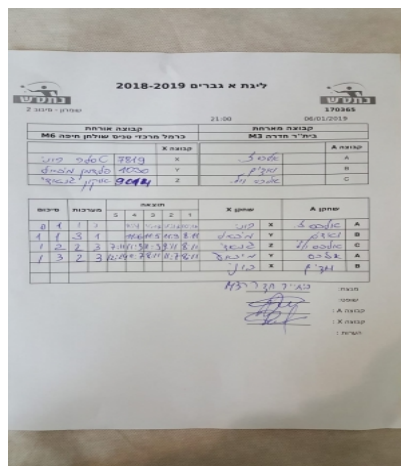

קבוצה אורחת			קבוצה מארחת		
כרמל מרכזי טניס שולחן חיפה M6			בית"ר חדרה M3		
M6		קבוצה X	בית"ר חדרה M3		קבוצה A
4444 4444	1249	X	אלכסנדר זולוטובסקי	1665	A
44444 44444	950	Y	ודים גסיס	1319	B
44444 4444	2255	Z	אלכסנדר וולדרסקי	2430	C

סכום	מערכות	תוצאה					שחקן X		שחקן A			
		5	4	3	2	1						
0	1	1	3		4/11	11/7	15/17	10/12	רוני טסלר	X	אלכסנדר זולוטובסקי	A
1	1	3	1		11/6	11/5	11/9	8/11	מיכאל פלדמן	Y	ודים גסיס	B
1	2	2	3		7/11	11/9	11/9	9/11	גנדי אוקון	Z	אלכסנדר וולדרסקי	C
1	3	2	3		12/14	11/7	8/11	11/7	מיכאל פלדמן	Y	אלכסנדר זולוטובסקי	A
									רוני טסלר	X	ודים גסיס	B
1	3											

מנצח: בית"ר חדרה M3

שופט ראשי:

שופט משנה:

קבוצה A : בית"ר חדרה M3

קבוצה X : כרמל מרכזי טניס שולחן חיפה M6

הערות :