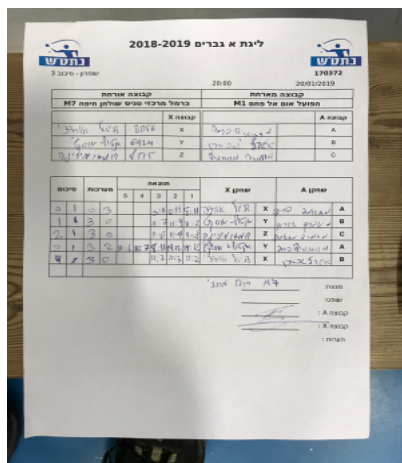

קבוצה אורחת			קבוצה מארחת		
כרמל מרכזי טניס שולחן חיפה M7			הפועל אום אל פחם M1		
כרמל מרכזי טניס שולחן חיפה M7		קבוצה X	הפועל אום אל פחם M1		קבוצה A
44444444 44444444	3772	X	פריד מחאמיד	4735	A
44444444 44444444	4544	Y	אשרף גבארין	4787	B
44444444 44444444	2698	Z	מחמוד מחאמיד	4734	C

סכום	מערכות	תוצאה					שחקן X		שחקן A			
		5	4	3	2	1						
0	1	0	3			3/11	12/14	8/11	דניאל אוסדצי	X	פריד מחאמיד	A
1	1	3	0			11/7	11/4	11/2	אנטולי אוסקץ	Y	אשרף גבארין	B
2	1	3	0			11/6	11/9	11/9	רומאו מיכאלה	Z	מחמוד מחאמיד	C
3	1	3	2	11/6	11/7	8/11	14/12	14/16	אנטולי אוסקץ	Y	פריד מחאמיד	A
									דניאל אוסדצי	X	אשרף גבארין	B
3	1											