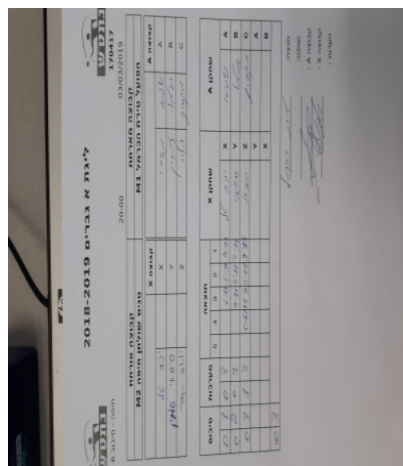

קבוצה אורחת			קבוצה מארחת		
טניס שולחן חיפה M2			הפועל טירת הכרמל M1		
טניס שולחן חיפה M2		קבוצה X	הפועל טירת הכרמל M1		קבוצה A
44444	4119	X	שגיא מאירי	1567	A
4444444444	4192	Y	אנטולי זמרין	1001	B
4444444444	4294	Z	מקסים בליי	4329	C

סכום	מערכות	תוצאה					שחקן X		שחקן A			
		5	4	3	2	1						
0	1	0	3			6/11	5/11	4/11	יניב טל	X	שגיא מאירי	A
0	2	0	3			7/11	2/11	3/11	סיסאי סמיין	Y	אנטולי זמרין	B
0	3	1	3		5/11	11/7	5/11	9/11	יואב רודוי	Z	מקסים בליי	C
									סיסאי סמיין	Y	שגיא מאירי	A
									יניב טל	X	אנטולי זמרין	B
0	3											