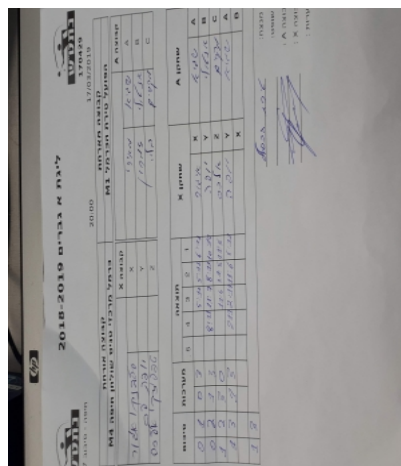

קבוצה אורחת			קבוצה מארחת		
כרמל מרכזי טניס שולחן חיפה M4			הפועל טירת הכרמל M1		
כרמל מרכזי טניס שולחן חיפה M4		קבוצה X	הפועל טירת הכרמל M1		קבוצה A
איגור סלבנקו	993	X	שגיא מאירי	1567	A
לב יופה	3695	Y	אנטולי זמרין	1001	B
אלכסנדר טיפליצקי	1000	Z	מקסים בליי	4329	C

סכום	מערכות	תוצאה					שחקן X	שחקן A					
		5	4	3	2	1							
0	1	0	3			5/11	5/11	6/11	איגור סלבנקו	X	שגיא מאירי	A	
0	2	1	3			8/11	11/7	8/11	10/12	לב יופה	Y	אנטולי זמרין	B
1	2	3	0			11/6	11/5	11/5		אלכסנדר טיפליצקי	Z	מקסים בליי	C
1	3	1	3			2/11	2/11	11/6	5/11	לב יופה	Y	שגיא מאירי	A
										איגור סלבנקו	X	אנטולי זמרין	B
1	3												