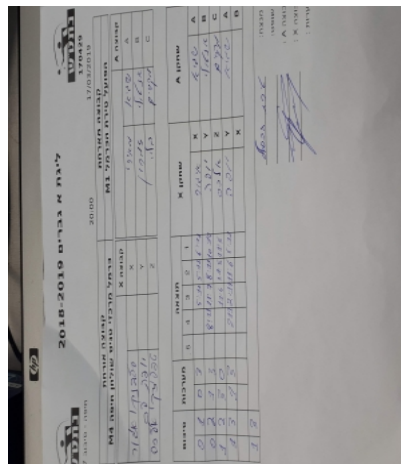

קבוצה אורחת		קבוצה מארחת	
כרמל מרכזי טניס שולחן חיפה M4		הפועל טירת הכרמל M1	
M4	קבוצה X	M1	קבוצה A
993	X	שגיא מאירי	1567 A
3695	Y	אנטולי זמרין	1001 B
1000	Z	מקסים בליי	4329 C

סכום	מערכות	תוצאה					שחקן X	שחקן A					
		5	4	3	2	1							
0	1	0	3			5/11	5/11	6/11	איגור סלבנקו	X	שגיא מאירי	A	
0	2	1	3			8/11	11/7	8/11	10/12	לב יופה	Y	אנטולי זמרין	B
1	2	3	0			11/6	11/5	11/5		אלכסנדר טיפליצקי	Z	מקסים בליי	C
1	3	1	3			2/11	2/11	11/6	5/11	לב יופה	Y	שגיא מאירי	A
										איגור סלבנקו	X	אנטולי זמרין	B
1	3												