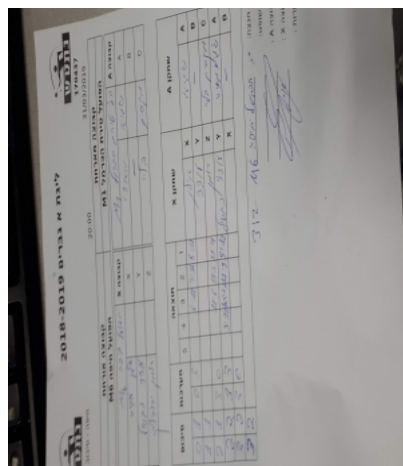

| קבוצה אורחת      |      | קבוצה מארחת         |                     |
|------------------|------|---------------------|---------------------|
| הפועל חיפה M6    |      | הפועל טירת הכרמל M1 |                     |
| הפועל חיפה M6    |      | קבוצה X             | הפועל טירת הכרמל M1 |
|                  |      |                     | קבוצה A             |
| 44444 44444      | 397  | X                   | שגיא מאירי 1567 A   |
| 44444 44444      | 1248 | Y                   | שם: ת"ז: B          |
| 4444444444 44444 | 1574 | Z                   | מקסים בלוי 4329 C   |

| סכום | מערכות | תוצאה |   |   |      |       | שחקן X |      | שחקן A          |              |
|------|--------|-------|---|---|------|-------|--------|------|-----------------|--------------|
|      |        | 5     | 4 | 3 | 2    | 1     |        |      |                 |              |
| 0    | 1      | 0     | 3 |   |      | 6/11  | 7/11   | 8/11 | אילן אביבי X    | שגיא מאירי A |
| 1    | 1      | 3     | 0 |   |      | 11/1  | 11/1   | 11/1 | עודד נחשול Y    | B            |
| 2    | 1      | 3     | 0 |   |      | 11/6  | 11/7   | 11/4 | רומן ירוביצקי Z | מקסים בלוי C |
| 2    | 2      | 1     | 3 |   | 9/11 | 10/12 | 11/9   | 9/11 | עודד נחשול Y    | שגיא מאירי A |
| 3    | 2      | 3     | 0 |   |      | 11/1  | 11/1   | 11/1 | אילן אביבי X    | B            |
| 3    | 2      |       |   |   |      |       |        |      |                 |              |