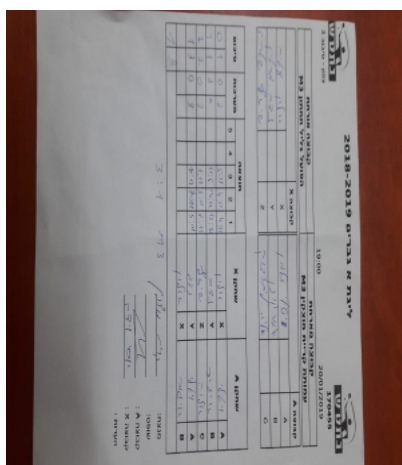

סכום	מערכות	תוצאה					שחקן X	שחקן A				
		5	4	3	2	1						
0	1	0	3			5/11	4/11	4/11	אלון עטיה	X	ויטלי זלמן	A
1	1	3	0			11/5	14/12	12/10	נדב מרטין	Y	איגור קוגן	B
1	2	0	3			3/11	3/11	3/11	שיזף שטרית	Z	איליה ליברצוק	C
1	3	0	3			5/11	7/11	10/12	נדב מרטין	Y	ויטלי זלמן	A
									אלון עטיה	X	איגור קוגן	B
1	3											