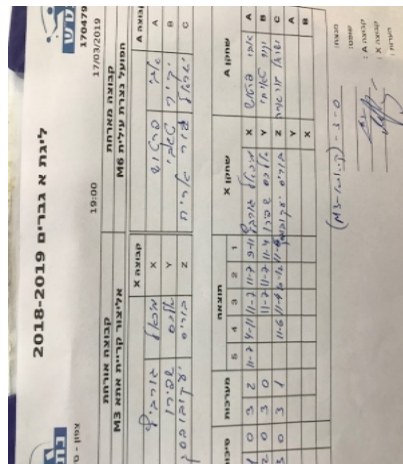

קבוצה אורחת		קבוצה מארחת	
אליצור קריית אתא M3		הפועל עירוני נוף הגליל M6	
קבוצה A	הפועל עירוני נוף הגליל M6	קבוצה X	אליצור קריית אתא M3
A	אברהם פרטוש 4680	X	999
B	יקיר טאיבי 3018	Y	2629
C	ישראל גור-אריה 2060	Z	2036

סכום	מערכות	תוצאה					שחקן X		שחקן A			
		5	4	3	2	1						
1	0	3	2	11/7	4/11	11/7	11/7	9/11	מיכאל גורביץ	X	אברהם פרטוש	A
2	0	3	0			11/7	11/7	11/4	אלכסנדר שפירו	Y	יקיר טאיבי	B
3	0	3	1		11/6	11/4	10/12	11/6	בוריס יקובובסקי	Z	ישראל גור-אריה	C
									אלכסנדר שפירו	Y	אברהם פרטוש	A
									מיכאל גורביץ	X	יקיר טאיבי	B
3	0											

מנצח: אליצור קריית אתא M3
 שופט ראשי: _____
 שופט משנה: _____
 קבוצה A : הפועל עירוני נוף הגליל M6
 קבוצה X : אליצור קריית אתא M3
 הערות :