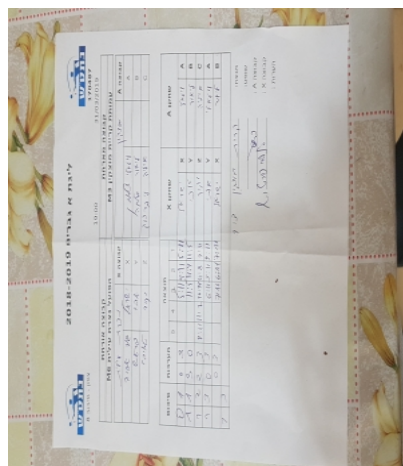

קבוצה אורחת			קבוצה מארחת		
הפועל עירוני נוף הגליל M6			עמותת קריית מוצקין M3		
הפועל עירוני נוף הגליל M6		קבוצה X	עמותת קריית מוצקין M3		קבוצה A
ישראל גור-אריה	2060	X	ויטלי זלמן	1244	A
אברהם פרטוש	4680	Y	פואד ליאור שלמה	3867	B
יקיר טאיבי	3018	Z	איליה ליברצוק	1640	C

סכום	מערכות	תוצאה					שחקן X		שחקן A			
		5	4	3	2	1						
0	1	0	3			5/11	8/11	5/11	ישראל גור-אריה	X	ויטלי זלמן	A
1	1	3	0			11/5	11/4	11/5	אברהם פרטוש	Y	פואד ליאור שלמה	B
1	2	2	3	8/11	11/7	16/18	11/8	7/11	יקיר טאיבי	Z	איליה ליברצוק	C
1	3	0	3			6/11	5/11	9/11	אברהם פרטוש	Y	ויטלי זלמן	A
									ישראל גור-אריה	X	פואד ליאור שלמה	B
1	3											