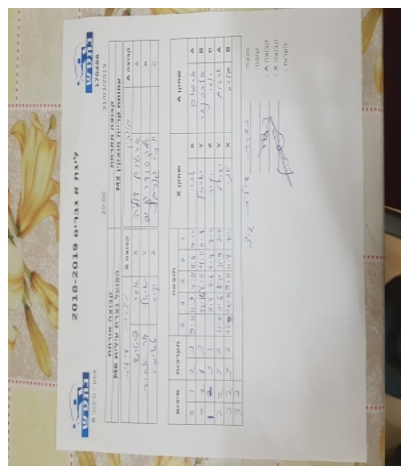

קבוצה אורחת			קבוצה מארחת		
הפועל עירוני נוף הגליל M6			עמותת קריית מוצקין M2		
הפועל עירוני נוף הגליל M6		קבוצה X	עמותת קריית מוצקין M2		קבוצה A
444444	444444	4680	X	ארטיום דוליה	3904
444444-4444	444444	2060	Y	אלכסנדר קניס	2312
444444	444444	3018	Z	יורי גורביץ'	3876

סכום	מערכות	תוצאה					שחקן X		שחקן A			
		5	4	3	2	1						
0	1	2	3	9/11	11/9	4/11	11/6	7/11	אברהם פרטוש	X	ארטיום דוליה	A
0	2	1	3		12/14	8/11	4/11	11/8	ישראל גור-אריה	Y	אלכסנדר קניס	B
1	2	3	1		11/4	11/6	11/7	8/11	יקיר טאיבי	Z	יורי גורביץ'	C
2	2	3	2	11/7	11/6	8/11	11/9	7/11	ישראל גור-אריה	Y	ארטיום דוליה	A
3	2	3	2	11/9	12/10	9/11	11/8	7/11	אברהם פרטוש	X	אלכסנדר קניס	B
3	2											