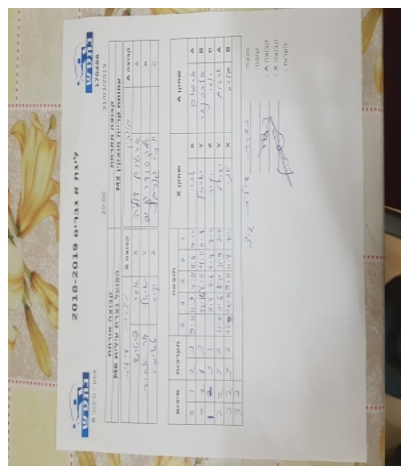

קבוצה אורחת			קבוצה מארחת		
הפועל עירוני נוף הגליל M6			עמותת קריית מוצקין M2		
הפועל עירוני נוף הגליל M6		קבוצה X	עמותת קריית מוצקין M2		קבוצה A
444444	444444	4680	X	ארטיום דוליה	3904
444444-4444	444444	2060	Y	אלכסנדר קניס	2312
444444	444444	3018	Z	יורי גורביץ'	3876

סכום	מערכות	תוצאה					שחקן X		שחקן A			
		5	4	3	2	1						
0	1	2	3	9/11	11/9	4/11	11/6	7/11	אברהם פרטוש	X	ארטיום דוליה	A
0	2	1	3		12/14	8/11	4/11	11/8	ישראל גור-אריה	Y	אלכסנדר קניס	B
1	2	3	1		11/4	11/6	11/7	8/11	יקיר טאיבי	Z	יורי גורביץ'	C
2	2	3	2	11/7	11/6	8/11	11/9	7/11	ישראל גור-אריה	Y	ארטיום דוליה	A
3	2	3	2	11/9	12/10	9/11	11/8	7/11	אברהם פרטוש	X	אלכסנדר קניס	B
3	2											

מנצח: הפועל עירוני נוף הגליל M6

שופט ראשי: _____

שופט משנה: _____

קבוצה A : עמותת קריית מוצקין M2

קבוצה X : הפועל עירוני נוף הגליל M6

הערות :