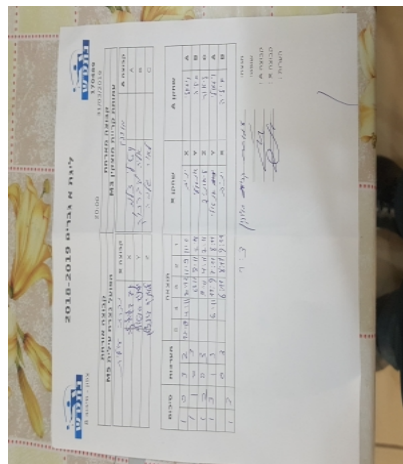

קבוצה אורחת			קבוצה מארחת		
הפועל עירוני נוף הגליל M5			עמותת קריית מוצקין M3		
הפועל עירוני נוף הגליל M5		קבוצה X	עמותת קריית מוצקין M3		קבוצה A
44444444 4444	2816	X	ויטלי זלמן	1244	A
444444 444444	1525	Y	איליה ליברצוק	1640	B
44 44444 444444	1519	Z	פואד ליאור שלמה	3867	C

סכום	מערכות	תוצאה					שחקן X		שחקן A			
		5	4	3	2	1						
1	0	3	2	18/16	4/11	10/12	11/9	11/6	יניב בוקובזה	X	ויטלי זלמן	A
1	1	0	3			6/11	8/11	7/11	אנטולי יפנוב	Y	איליה ליברצוק	B
1	2	0	3			9/11	4/11	7/11	לאוניד בונצ'וק	Z	פואד ליאור שלמה	C
1	3	1	3		6/11	11/9	7/11	8/11	אנטולי יפנוב	Y	ויטלי זלמן	A
									יניב בוקובזה	X	איליה ליברצוק	B
1	3											