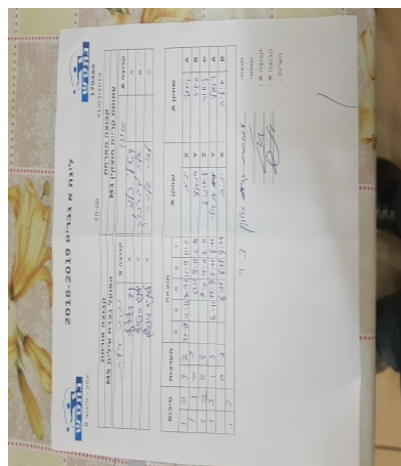

סכום	מערכות	תוצאה					שחקן X		שחקן A			
		5	4	3	2	1						
1	0	3	2	18/16	4/11	10/12	11/9	11/6	יניב בוקובזה	X	ויטלי זלמן	A
1	1	0	3			6/11	8/11	7/11	אנטולי יפנוב	Y	איליה ליברצוק	B
1	2	0	3			9/11	4/11	7/11	לאוניד בונצ'וק	Z	פואד ליאור שלמה	C
1	3	1	3		6/11	11/9	7/11	8/11	אנטולי יפנוב	Y	ויטלי זלמן	A
									יניב בוקובזה	X	איליה ליברצוק	B
1	3											