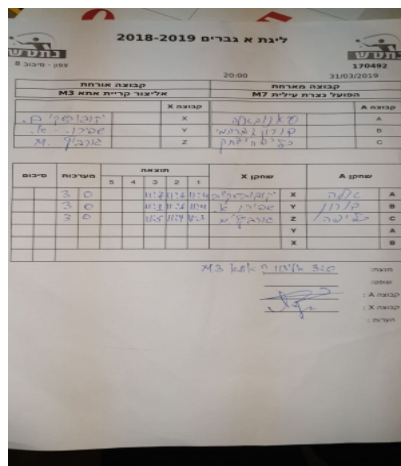

קבוצה אורחת			קבוצה מארחת		
אליצור קריית אתא M3			הפועל עירוני נוף הגליל M7		
אליצור קריית אתא M3		קבוצה X	הפועל עירוני נוף הגליל M7		קבוצה A
בוריס יקובובסקי	2036	X	אלה סייאנוב	1524	A
אלכסנדר שפירו	2629	Y	דורון אברהמי	4273	B
מיכאל גורביץ	999	Z	יצחק כליפה	4275	C

סכום	מערכות	תוצאה					שחקן X		שחקן A			
		5	4	3	2	1						
1	0	3	0			11/7	11/6	11/4	בוריס יקובובסקי	X	אלה סייאנוב	A
2	0	3	0			11/1	11/6	11/4	אלכסנדר שפירו	Y	דורון אברהמי	B
3	0	3	0			11/5	11/4	11/3	מיכאל גורביץ	Z	יצחק כליפה	C
									אלכסנדר שפירו	Y	אלה סייאנוב	A
									בוריס יקובובסקי	X	דורון אברהמי	B
3	0											

מנצח: אליצור קריית אתא M3

שופט ראשי: \_\_\_\_\_

שופט משנה: \_\_\_\_\_

קבוצה A: הפועל עירוני נוף הגליל M7

קבוצה X: אליצור קריית אתא M3

הערות: \_\_\_\_\_