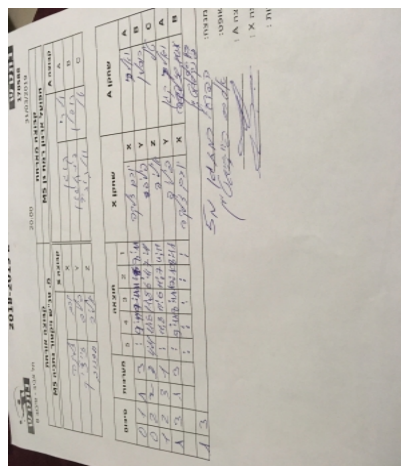

| קבוצה אורחת | | | קבוצה מארחת | | |
|-------------------------|------|---------|-----------------------|------|---------|
| מ. טנ"ש ויקטור נתניה M5 | | | הפועל ארנון רמת גן M5 | | |
| מ. טנ"ש ויקטור נתניה M5 | | קבוצה X | הפועל ארנון רמת גן M5 | | קבוצה A |
| יורם זילכה | 522 | X | ולרי קוגן | 1019 | A |
| פיליפ זייציק | 1663 | Y | רוסלן פינקלשטיין | 3972 | B |
| איליה חזנוב | 2305 | Z | טל וולקוביץ | 1372 | C |

| סכום | מערכות | תוצאה | | | | | שחקן X | | שחקן A | | | |
|------|--------|-------|---|------|------|------|--------|------|--------------|---|------------------|---|
| | | 5 | 4 | 3 | 2 | 1 | | | | | | |
| 0 | 1 | 1 | 3 | | 9/11 | 9/11 | 11/6 | 8/11 | יורם זילכה | X | ולרי קוגן | A |
| 0 | 2 | 2 | 3 | 4/11 | 11/8 | 11/8 | 6/11 | 7/11 | פיליפ זייציק | Y | רוסלן פינקלשטיין | B |
| 1 | 2 | 3 | 1 | | 11/8 | 11/6 | 11/7 | 4/11 | איליה חזנוב | Z | טל וולקוביץ | C |
| 1 | 3 | 1 | 3 | | 9/11 | 8/11 | 12/10 | 8/11 | פיליפ זייציק | Y | ולרי קוגן | A |
| | | | | | | | | | יורם זילכה | X | רוסלן פינקלשטיין | B |
| 1 | 3 | | | | | | | | | | | |

מנצח: הפועל ארנון רמת גן M5
 שופט ראשי: _____
 שופט משנה: _____
 קבוצה A : הפועל ארנון רמת גן M5
 קבוצה X : מ. טנ"ש ויקטור נתניה M5
 הערות: