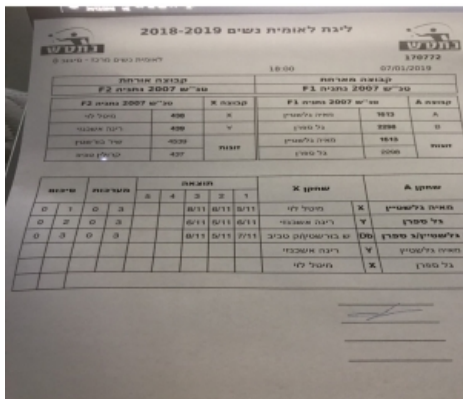

ליגת לאומית נשים 2018-2019

לאומית נשים מרכז - סיבוב 0

170772

18:00

07/01/2019

קבוצה אורחת			קבוצה מארחת		
טנ"ש 2007 נתניה F2			טנ"ש 2007 נתניה F1		
טנ"ש 2007 נתניה F2		קבוצה X	טנ"ש 2007 נתניה F1		קבוצה A
4444 4444	438	X	מאיה גלשטיין	1613	A
444444 444444	439	Y	גל ספרן	2298	B
הדס זמיר	4636	זוגות	מאיה גלשטיין	1613	זוגות
קרולין טביב	437		גל ספרן	2298	

סכום	מערכות	תוצאה					שחקן X		שחקן A			
		5	4	3	2	1						
0	1	0	3			8/11	6/11	5/11	מיטל לוי	X	מאיה גלשטיין	A
0	2	0	3			6/11	5/11	6/11	רינה אשכנזי	Y	גל ספרן	B
0	3	0	3			8/11	5/11	7/11	ה זמיר/ק טביב	Db	מ גלשטיין/ג ספרן	Db
									רינה אשכנזי	Y	מאיה גלשטיין	A
									מיטל לוי	X	גל ספרן	B
0	3											