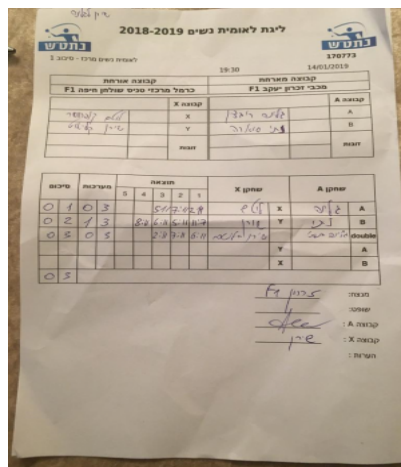

| קבוצה אורחת | | | קבוצה מארחת | | |
|-------------------------------|------|---------|------------------------|------|---------|
| כרמל מרכזי טניס שולחן חיפה F1 | | | מכבי זאב זכרון יעקב F1 | | |
| F1 | | קבוצה X | מכבי זאב זכרון יעקב F1 | | קבוצה A |
| 4444444444 4444 | 3169 | X | גלינה ריבצין | 1726 | A |
| 4444444444 4444 | 2673 | Y | ענת שגיא-סיארה | 1713 | B |
| שירן קליאוט | 2673 | זוגות | גלינה ריבצין | 1726 | זוגות |
| לוטם קופרווסר | 3169 | | ענת שגיא-סיארה | 1713 | |

| סכום | מערכות | תוצאה | | | | | שחקן X | שחקן A | | | | | |
|------|--------|-------|---|---|---|------|--------|--------|---------------|---------------------|--------------|-----------------------|----|
| | | 5 | 4 | 3 | 2 | 1 | | | | | | | |
| 0 | 1 | 0 | 3 | | | 5/11 | 7/11 | 2/11 | לוטם קופרווסר | X | גלינה ריבצין | A | |
| 0 | 2 | 1 | 3 | | | 8/11 | 6/11 | 5/11 | 11/7 | שירן קליאוט | Y | ענת שגיא-סיארה | B |
| 0 | 3 | 0 | 3 | | | 2/11 | 7/11 | 6/11 | | ש קליאוט/ל קופרווסר | Db | ג ריבצין/ע שגיא-סיארה | Db |
| | | | | | | | | | | שירן קליאוט | Y | גלינה ריבצין | A |
| | | | | | | | | | | לוטם קופרווסר | X | ענת שגיא-סיארה | B |
| 0 | 3 | | | | | | | | | | | | |