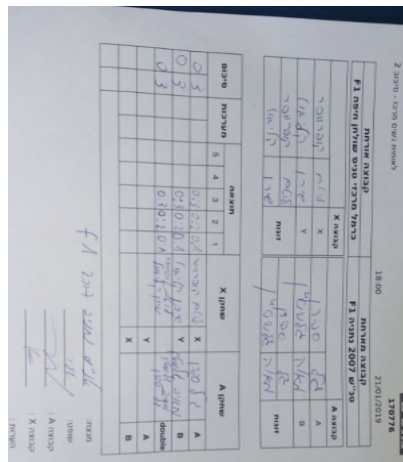

| קבוצה אורחת | | | קבוצה מארחת | | |
|-------------------------------|------|---------|---------------------|------|---------|
| כרמל מרכזי טניס שולחן חיפה F1 | | | טני"ש 2007 נתניה F1 | | |
| כרמל מרכזי טניס שולחן חיפה F1 | | קבוצה X | טני"ש 2007 נתניה F1 | | קבוצה A |
| 4444444444 | 3169 | X | גל ספרן | 2298 | A |
| 4444444444 | 2673 | Y | מאיה גלשטיין | 1613 | B |
| שירן קליאוט | 2673 | זוגות | מאיה גלשטיין | 1613 | זוגות |
| לוטם קופרווסר | 3169 | | גל ספרן | 2298 | |

| סכום | מערכות | תוצאה | | | | | שחקן X | | שחקן A | | | |
|------|--------|-------|---|---|---|------|--------|------|---------------------|----|------------------|----|
| | | 5 | 4 | 3 | 2 | 1 | | | | | | |
| 0 | 1 | 0 | 3 | | | 5/11 | 5/11 | 5/11 | לוטם קופרווסר | X | גל ספרן | A |
| 0 | 2 | 0 | 3 | | | 3/11 | 3/11 | 3/11 | שירן קליאוט | Y | מאיה גלשטיין | B |
| 0 | 3 | 0 | 3 | | | 5/11 | 8/11 | 5/11 | ש קליאוט/ל קופרווסר | Db | מ גלשטיין/ג ספרן | Db |
| | | | | | | | | | שירן קליאוט | Y | גל ספרן | A |
| | | | | | | | | | לוטם קופרווסר | X | מאיה גלשטיין | B |
| 0 | 3 | | | | | | | | | | | |