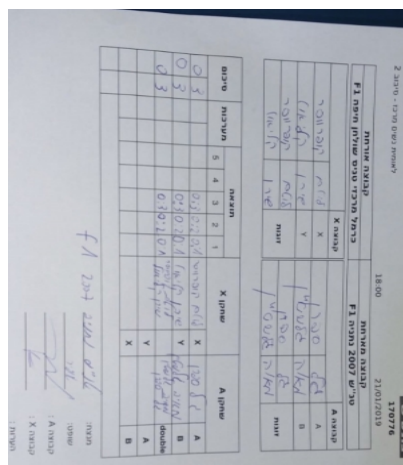

קבוצה אורחת			קבוצה מארחת		
כרמל מרכזי טניס שולחן חיפה F1			טני"ש 2007 נתניה F1		
כרמל מרכזי טניס שולחן חיפה F1		קבוצה X	טני"ש 2007 נתניה F1		קבוצה A
לוטם קופרווסר	3169	X	גל ספרן	2298	A
שירן קליאוט	2673	Y	מאיה גלשטיין	1613	B
שירן קליאוט	2673	זוגות	מאיה גלשטיין	1613	זוגות
לוטם קופרווסר	3169		גל ספרן	2298	

סכום	מערכות	תוצאה					שחקן X		שחקן A			
		5	4	3	2	1						
0	1	0	3			5/11	5/11	5/11	לוטם קופרווסר	X	גל ספרן	A
0	2	0	3			3/11	3/11	3/11	שירן קליאוט	Y	מאיה גלשטיין	B
0	3	0	3			5/11	8/11	5/11	ש קליאוט/ל קופרווסר	Db	מ גלשטיין/ג ספרן	Db
									שירן קליאוט	Y	גל ספרן	A
									לוטם קופרווסר	X	מאיה גלשטיין	B
0	3											