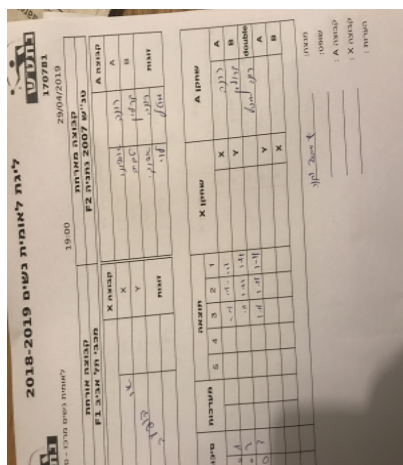

לאומית נשים מרכז - סיבוב 7

170781

19:00

29/04/2019

קבוצה אורחת			קבוצה מארחת		
מכבי תל אביב F1			טנ"ש 2007 נתניה F2		
מכבי תל אביב F1		קבוצה X	טנ"ש 2007 נתניה F2		קבוצה A
שם:	ת"ז:	X	רינה אשכנזי	439	A
שם:	ת"ז:	Y	קרולין טביב	437	B
	0	זוגות	מיטל לוי	438	זוגות
	0		רינה אשכנזי	439	

סכום	מערכות	תוצאה					שחקן X	שחקן A				
		5	4	3	2	1						
0	1	0	3			1/11	1/11	1/11	X	רינה אשכנזי	A	
0	2	0	3			1/11	1/11	1/11	Y	קרולין טביב	B	
0	3	0	3			1/11	1/11	1/11	/	Db	מ לוי/ר אשכנזי	Db
									Y	רינה אשכנזי	A	
									X	קרולין טביב	B	
0	3											