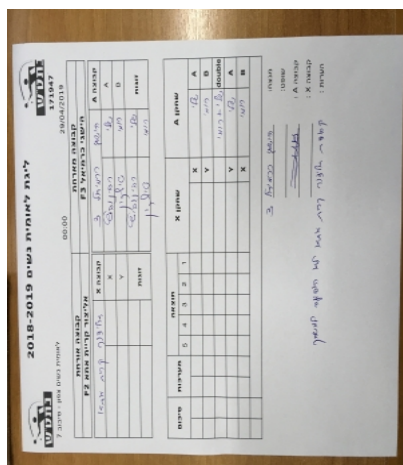

לאומית נשים צפון - סיבוב 7

171947

00:00

29/04/2019

קבוצה אורחת			קבוצה מארחת		
F2 אליצור קריית אתא			F3 הישגי כרמיאל		
F2 אליצור קריית אתא		קבוצה X	F3 הישגי כרמיאל		קבוצה A
שם:	ת"ז:	X	שלי רבינוביץ	1044	A
שם:	ת"ז:	Y	רומי טילקין	2269	B
	0	זוגות	שלי רבינוביץ	1044	זוגות
	0		רומי טילקין	2269	

סכום	מערכות	תוצאה					שחקן X	שחקן A		
		5	4	3	2	1				
							X	שלי רבינוביץ	A	
							Y	רומי טילקין	B	
							/	Db	ש רבינוביץ/ר טילקין	Db
							Y	שלי רבינוביץ	A	
							X	רומי טילקין	B	
0	0									

מנצח: