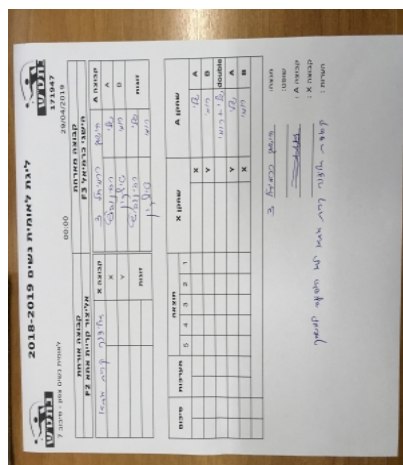

לאומית נשים צפון - סיבוב 7

171947

00:00

29/04/2019

קבוצה אורחת			קבוצה מארחת		
אליצור קריית אתא F2			הישגי כרמיאל F3		
אליצור קריית אתא F2		קבוצה X	הישגי כרמיאל F3		קבוצה A
שם:	ת"ז:	X	שלי רבינוביץ	1044	A
שם:	ת"ז:	Y	רומי טילקין	2269	B
	0	זוגות	שלי רבינוביץ	1044	זוגות
	0		רומי טילקין	2269	

סכום	מערכות	תוצאה					שחקן X	שחקן A		
		5	4	3	2	1				
							X	שלי רבינוביץ	A	
							Y	רומי טילקין	B	
							/	Db	ש רבינוביץ/ר טילקין	Db
							Y	שלי רבינוביץ	A	
							X	רומי טילקין	B	
0	0									

מנצח: