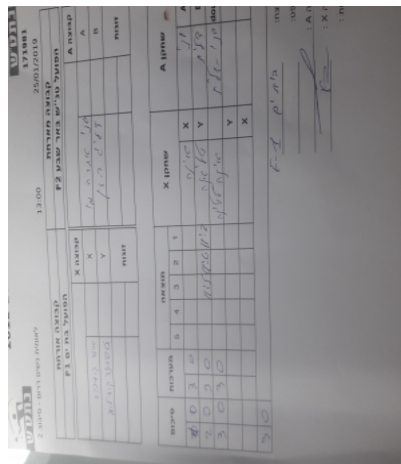

קבוצה אורחת			קבוצה מארחת		
הפועל בת ים F1			הפועל טנ"ש באר שבע F2		
הפועל בת ים F1		קבוצה X	הפועל טנ"ש באר שבע F2		קבוצה A
4458	X	שני אברהמי	4710	A	
4198	Y	דלית רוזין	2974	B	
טטיאנה קופילוב	זוגות	שני אברהמי	4710	זוגות	
אינה קופינקא		דלית רוזין	2974		

סכום	מערכות	תוצאה					שחקן X	שחקן A				
		5	4	3	2	1						
1	0	2	1			11/8	11/13	11/4	אינה קופינקא	X	שני אברהמי	A
2	0	3	0			11/5	11/6	11/7	טטיאנה קופילוב	Y	דלית רוזין	B
3	0	3	0			11/5	11/7	11/6	ט קופילוב/א קופינקא	Db	ש אברהמי/ד רוזין	Db
									טטיאנה קופילוב	Y	שני אברהמי	A
									אינה קופינקא	X	דלית רוזין	B
3	0											