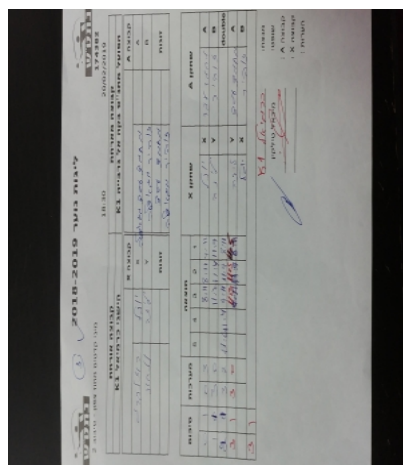

קבוצה אורחת			קבוצה מארחת		
הישגי כרמיאל K1			הפועל מתנ"ס בקה אל גרבייה K1		
הישגי כרמיאל K1		קבוצה X	הפועל מתנ"ס בקה אל גרבייה K1		קבוצה A
4453	X	3733	מוחמד מגדאלאוי	A	
2335	Y	3709	זוהיר מגאדלה	B	
4453	זוגות	3709	זוהיר מגאדלה	זוגות	
2335		3733	מוחמד מגדאלאוי		

סכום	מערכות	תוצאה					שחקן X		שחקן A			
		5	4	3	2	1						
0	1	0	3			8/11	8/11	4/11	יובל רוזנברג	X	מוחמד מגדאלאוי	A
1	1	3	0			11/7	11/4	11/9	אליזבט ננחוב	Y	זוהיר מגאדלה	B
2	1	3	2	11/6	11/4	9/11	11/9	8/11	יובל רוזנברג/אליזבט ננחוב	Db	זוהיר מגאדלה/מוחמד מגדאלאוי	Db
3	1	3	0			11/3	11/5	11/5	אליזבט ננחוב	Y	מוחמד מגדאלאוי	A
									יובל רוזנברג	X	זוהיר מגאדלה	B
3	1											