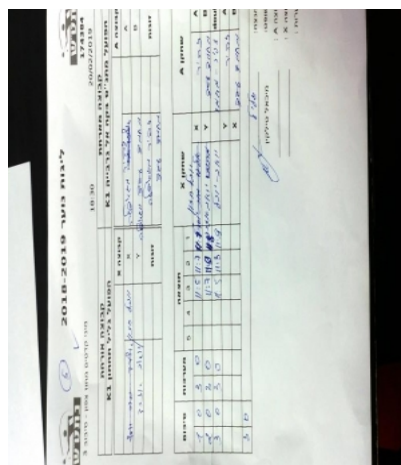

קבוצה אורחת			קבוצה מארחת		
הפועל גליל תחתון K1			הפועל מתנ"ס בקה אל גרבייה K1		
הפועל גליל תחתון K1		קבוצה X	הפועל מתנ"ס בקה אל גרבייה K1		קבוצה A
4444 4444	4112	X	זוהיר מגאדלה	3709	A
4444 4444	3163	Y	מוחמד מגדאלאוי	3733	B
יואב אזרד	3163	זוגות	זוהיר מגאדלה	3709	זוגות
יובל חזון	4112		מוחמד מגדאלאוי	3733	

סכום	מערכות	תוצאה					שחקן X		שחקן A			
		5	4	3	2	1						
1	0	3	0			11/5	11/7	11/7	יובל חזון	X	זוהיר מגאדלה	A
2	0	3	0			11/7	11/9	11/8	יואב אזרד	Y	מוחמד מגדאלאוי	B
3	0	3	0			11/5	11/3	11/9	י. אזרד/י חזון	Db	ז מגאדלה/מ מגדאלאוי	Db
									יואב אזרד	Y	זוהיר מגאדלה	A
									יובל חזון	X	מוחמד מגדאלאוי	B
3	0											