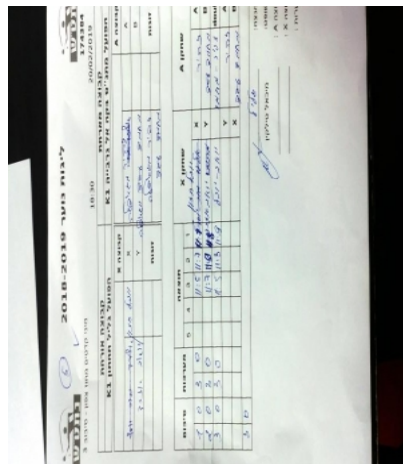

קבוצה אורחת			קבוצה מארחת		
הפועל גליל תחתון K1			הפועל מתנ"ס בקה אל גרבייה K1		
הפועל גליל תחתון K1		קבוצה X	הפועל מתנ"ס בקה אל גרבייה K1		קבוצה A
יובל חזון	4112	X	זוהיר מגאדלה	3709	A
יואב אזרד	3163	Y	מוחמד מגדאלאוי	3733	B
יואב אזרד	3163	זוגות	זוהיר מגאדלה	3709	זוגות
יובל חזון	4112		מוחמד מגדאלאוי	3733	

סכום	מערכות	תוצאה					שחקן X		שחקן A			
		5	4	3	2	1						
1	0	3	0			11/5	11/7	11/7	יובל חזון	X	זוהיר מגאדלה	A
2	0	3	0			11/7	11/9	11/8	יואב אזרד	Y	מוחמד מגדאלאוי	B
3	0	3	0			11/5	11/3	11/9	י. אזרד/י חזון	Db	ז. מגאדלה/מ. מגדאלאוי	Db
									יואב אזרד	Y	זוהיר מגאדלה	A
									יובל חזון	X	מוחמד מגדאלאוי	B
3	0											