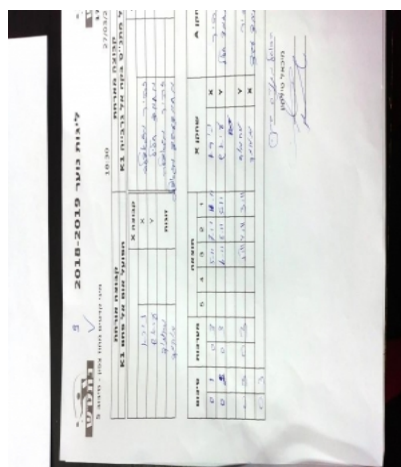

קבוצה אורחת			קבוצה מארחת		
הפועל אום אל פחם K1			הפועל מתנ"ס בקה אל גרבייה K1		
הפועל אום אל פחם K1		קבוצה X	הפועל מתנ"ס בקה אל גרבייה K1		קבוצה A
4815	X	זוהיר מגאדלה	3709	A	
4818	Y	מוחמד מגדאלאוי	3733	B	
4854	זוגות	מוחמד מגדאלאוי	3733	זוגות	
4816		זוהיר מגאדלה	3709		

סכום	מערכות	תוצאה					שחקן X		שחקן A			
		5	4	3	2	1						
0	1	0	3			5/11	7/11	4/11	נורא אגבריה	X	זוהיר מגאדלה	A
0	2	0	3			5/11	6/11	5/11	עיאש גבארין	Y	מוחמד מגדאלאוי	B
0	3	0	3			5/11	4/11	3/11	מ מחאמיד/פ מחמוד	Db	מ מגדאלאוי/ז מגאדלה	Db
									עיאש גבארין	Y	זוהיר מגאדלה	A
									נורא אגבריה	X	מוחמד מגדאלאוי	B
0	3											