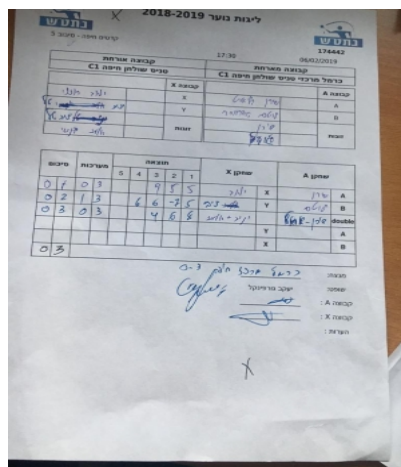

קבוצה אורחת			קבוצה מארחת		
טניס שולחן חיפה C1			כרמל מרכזי טניס שולחן חיפה C1		
טניס שולחן חיפה C1		קבוצה X	כרמל מרכזי טניס שולחן חיפה C1		קבוצה A
44444 44444	4294	X	שירן קליאוט	2673	A
44 44444	4119	Y	לוטם קופרווסר	3169	B
אלעד יוזבגי	4123	זוגות	שירן קליאוט	2673	זוגות
יניב טל	4119		אריאל קרפינובסקי	2961	

סכום	מערכות	תוצאה					שחקן X		שחקן A			
		5	4	3	2	1						
0	1	0	3			9/11	5/11	5/11	יואב רודוי	X	שירן קליאוט	A
0	2	1	3		6/11	6/11	11/7	5/11	יניב טל	Y	לוטם קופרווסר	B
0	3	0	3			8/11	6/11	8/11	א יוזבגי/י טל	Db	ש קליאוט/א קרפינובסקי	Db
									יניב טל	Y	שירן קליאוט	A
									יואב רודוי	X	לוטם קופרווסר	B
0	3											