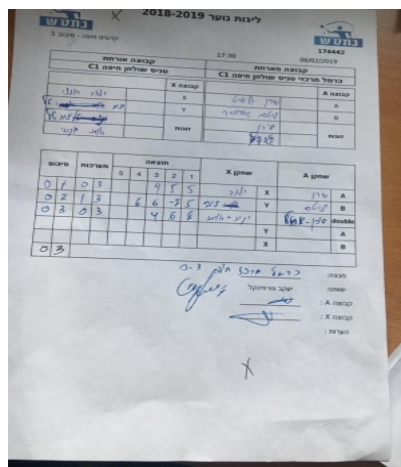

| קבוצה אורחת        |      |         | קבוצה מארחת                   |      |         |
|--------------------|------|---------|-------------------------------|------|---------|
| טניס שולחן חיפה C1 |      |         | כרמל מרכזי טניס שולחן חיפה C1 |      |         |
| טניס שולחן חיפה C1 |      | קבוצה X | כרמל מרכזי טניס שולחן חיפה C1 |      | קבוצה A |
| יואב רודוי         | 4294 | X       | שירן קליאוט                   | 2673 | A       |
| יניב טל            | 4119 | Y       | לוטם קופרווסר                 | 3169 | B       |
| אלעד יוזבגי        | 4123 | זוגות   | שירן קליאוט                   | 2673 | זוגות   |
| יניב טל            | 4119 |         | אריאל קרפינובסקי              | 2961 |         |

| סכום | מערכות | תוצאה |   |   |      |      | שחקן X |      | שחקן A        |    |                       |    |
|------|--------|-------|---|---|------|------|--------|------|---------------|----|-----------------------|----|
|      |        | 5     | 4 | 3 | 2    | 1    |        |      |               |    |                       |    |
| 0    | 1      | 0     | 3 |   |      | 9/11 | 5/11   | 5/11 | יואב רודוי    | X  | שירן קליאוט           | A  |
| 0    | 2      | 1     | 3 |   | 6/11 | 6/11 | 11/7   | 5/11 | יניב טל       | Y  | לוטם קופרווסר         | B  |
| 0    | 3      | 0     | 3 |   |      | 8/11 | 6/11   | 8/11 | א יוזבגי/י טל | Db | ש קליאוט/א קרפינובסקי | Db |
|      |        |       |   |   |      |      |        |      | יניב טל       | Y  | שירן קליאוט           | A  |
|      |        |       |   |   |      |      |        |      | יואב רודוי    | X  | לוטם קופרווסר         | B  |
| 0    | 3      |       |   |   |      |      |        |      |               |    |                       |    |